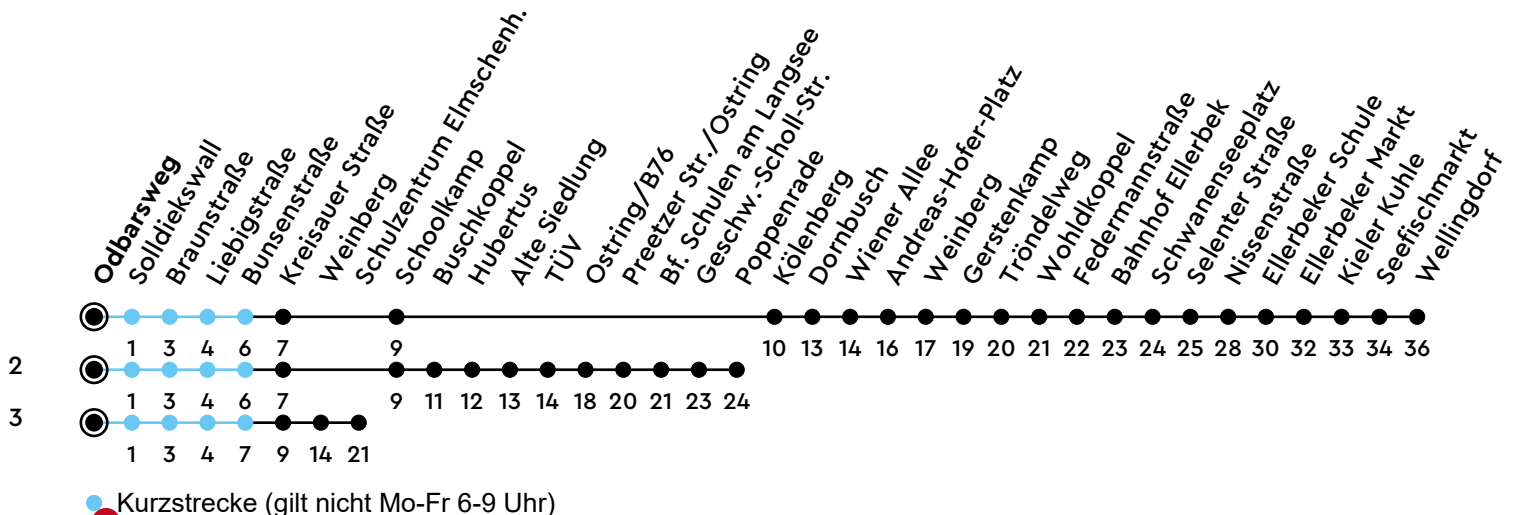

Uhr	Montag - Freitag	Samstag	Sonn-/Feiertag
4			
5			
6	14 54 <sub>A</sub>		
7	11 <sub>B</sub> 12 <sub>C</sub>		
8	14		
9	14		
10	14		
11	14		
12	14		
13	14		
14	14		
15	14		
16	14		
17	14		
18	14		
19	14		
20	13		
21	13		
22			
23			
0			

Bitte beachten Sie die Sonderfahrpläne von Heiligabend bis Neujahr.

Gültig ab 01.01.2025 (ohne Gewähr)

A = Während der Schulferien bis Wellingdorf; fährt bis Toni-Jensen-Schule

B = Linie 45: nur an Schultagen  
C = Nur an Schultagen

● Kurzstrecke (gilt nicht Mo-Fr 6-9 Uhr)