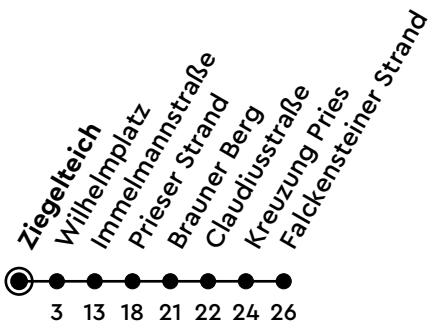

X90

Ziegelteich Richtung Falckensteiner Strand

Uhr	Montag - Freitag	Samstag	Sonn-/Feiertag
4			
5			
6			
7			
8			
9			
10			
11	07	07	07
12	37	37	37
13			
14	07	07	07
15	37	37	37
16			
17	07	07	07
18	37	37	37
19			
20			
21			
22			
23			
0			

Gültig vom 18.04.2025 bis 05.10.2025 (ohne Gewähr)

NAH.SH

KVG Kieler Verkehrsgesellschaft mbH
Werftstraße 233-243 · 24143 Kiel
☎ 0431 2203-2203 · www.kvg-kiel.de

ECHTZEIT