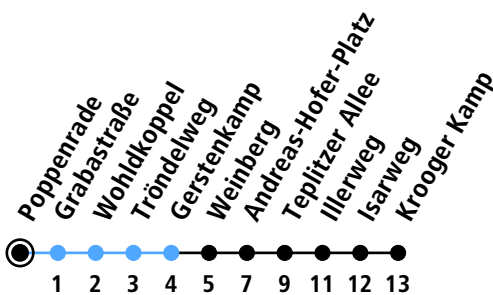

Uhr	Montag - Freitag	Samstag	Sonn-/Feiertag
4	32	32	32
5	34	34	34
6	04 14 30 45	04 34	34
7	00 16 31 46	04 34	34
8	01 16 30 45	04 34	04 34
9	00 15 30	04 30	04 34
10	00 30	00 30	04 34
11	00 30	00 30	04 34
12	01 31	00 30	04 34
13	01 31	00 30	04 34
14	01 31 46	00 30	04 34
15	01 16 31 46	00 30	04 34
16	01 16 31 46	00 30	04 34
17	01 16 30 45	00 30	04 34
18	00 15 30 45	00 30	04 34
19	00 30	00 30	04 34
20	00 34	00 34	04 34
21	04 34	04 34	04 34
22	04 34	04 34	04 34
23	04	04	04
0			

Gültig ab 10.12.2023 (ohne Gewähr)

● Kurzstrecke (gilt nicht Mo-Fr 6-9 Uhr)