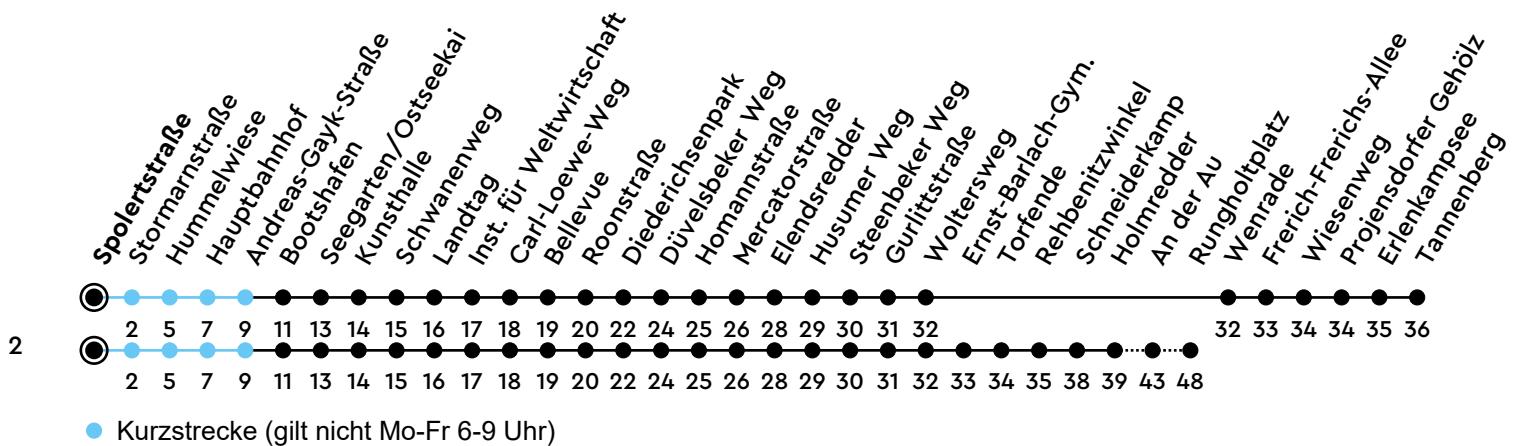

41·42

H Spolertstraße A Richtung Tannenberg/Suchsdorf

Uhr	Montag - Freitag	Samstag	Sonn-/Feiertag
4	39		
5	09 24 ² 39 55 ²	09 ² 39	09 ²
6	10 25 ² 40 54 ²	09 ² 39	09 ² 39 _C
7	09 _A 09 10 _B 24 ² 39 54 ²	09 ² 39	09 ² 39 _C
8	09 24 ² 40 55 ²	09 ² 39	09 ² 39 _C
9	10 25 ² 40 55 ²	10 ² 40	09 ² 39 _C
10	10 25 ² 40 55 ²	10 ² 40	09 ² 39 _C
11	10 25 ² 40 55 ²	10 ² 40	09 ² 39 _C
12	10 25 ² 39 54 ²	10 ² 40	09 ² 39 _C
13	09 24 ² 39 54 ²	10 ² 40	09 ² 39 _C
14	09 24 ² 39 54 ²	10 ² 40	09 ² 39 _C
15	09 24 ² 39 54 ²	10 ² 40	09 ² 39 _C
16	09 24 ² 39 54 ²	10 ² 40	09 ² 39 _C
17	09 24 ² 40 55 ²	10 ² 40	09 ² 39 _C
18	10 25 ² 40 55 ²	10 ² 40	09 ² 39 _C
19	10 25 ² 40	10 ² 40	09 ² 39 _C
20	09 ² 39 _C	09 ² 39 _C	09 ² 39 _C
21	09 ² 39 _C	09 ² 39 _C	09 ² 39 _C
22	09 ² 39 _C	09 ² 39 _C	09 ² 39 _C
23	09 _D	09 _D	09 _D
0			

Bitte beachten Sie die Sonderfahrpläne von Heiligabend bis Neujahr.

Gültig ab 01.01.2025 (ohne Gewähr)

- A = Nur an Schultagen; fährt ab Hbf weiter bis Goetheschule/Rankestraße; fährt bis Hauptbahnhof
 B = Nur an Schultagen; fährt ab Hbf weiter bis Metzstraße; fährt bis Hauptbahnhof

- C = Fährt bis Woltersweg
 D = Weiter als Linie N42 bis Suchsdorf; fährt bis Hauptbahnhof

NAH.SH

KVG Kieler Verkehrsgesellschaft mbH
 Wertstraße 233-243 · 24143 Kiel
 ☎ 0431/2203-2203 · www.kvg-kiel.de