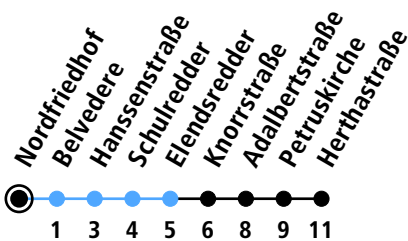

Uhr	Montag - Freitag	Samstag	Sonn-/Feiertag
4			
5	55		
6	25 58		
7	28 58	00 30	58
8	28 58	00 30	58
9	28 58	00 31	58
10	28 58	01 31	58
11	28 58	01 31	58
12	28 58	01 31	58
13	28 58	01 31	58
14	28 58	01 31	58
15	28 58	01 31	58
16	28 58	01 31	58
17	28 58	01 31	58
18	28 58	01 31	58
19	28 58		
20	28		
21			
22			
23			
0			

Gültig ab 01.09.2024 (ohne Gewähr)

● Kurzstrecke (gilt nicht Mo-Fr 6-9 Uhr)