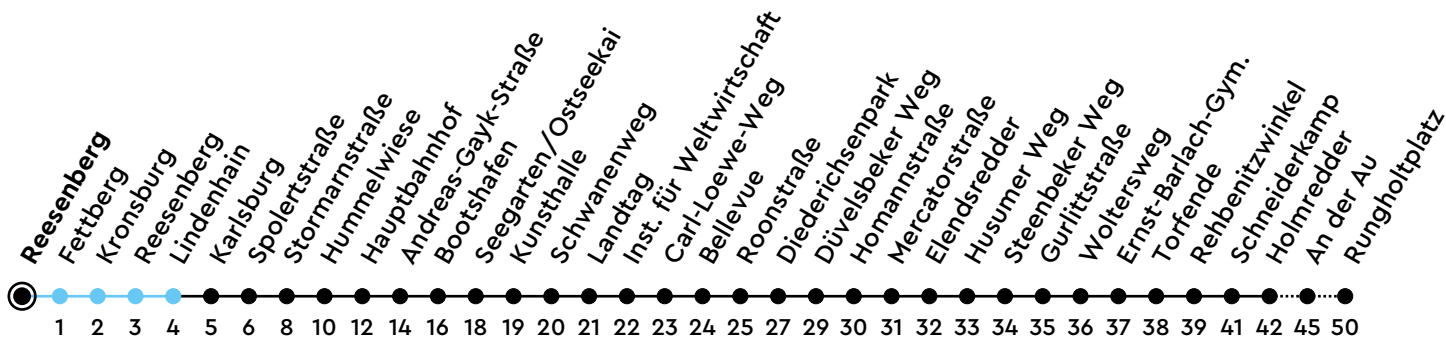

42 Reesenberg B Richtung Suchsdorf

Uhr	Montag - Freitag	Samstag	Sonn-/Feiertag
4			
5		03	03
6		03	03
7	01 _A 02 _B 16	03	03
8		03	03
9		03	03
10		03	03
11		03	03
12		03	03
13		03	03
14		03	03
15		03	03
16		03	03
17		03	03
18		03	03
19		03	03
20	03	03	03
21	03	03	03
22	03	03	03
23	03 _C	03 _C	03 _C
0			

Bitte beachten Sie die Sonderfahrpläne von Heiligabend bis Neujahr.

Gültig ab 01.01.2025 (ohne Gewähr)

A = Nur an Schultagen; fährt ab Hbf weiter bis Goetheschule/Rankestraße; fährt bis Hauptbahnhof

B = Nur an Schultagen; fährt ab Hbf weiter bis Metzstraße; fährt bis Hauptbahnhof

C = Weiter als Linie N42 bis Suchsdorf; fährt bis Hauptbahnhof

● Kurzstrecke (gilt nicht Mo-Fr 6-9 Uhr)

NAH.SH

KVG Kieler Verkehrsgesellschaft mbH
Wertstraße 233-243 · 24143 Kiel
☎ 0431/2203-2203 · www.kvg-kiel.de