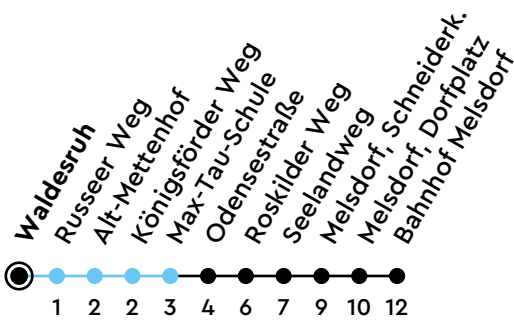

Uhr	Montag - Freitag	Samstag	Sonn-/Feiertag
4			
5	32		
6	12 43	17 47	
7	13 43	17 47	
8	13 43	17 47	17
9	13 43	18 48	17
10	13 43	18 48	17
11	13 43	18 48	17
12	13 43	18 48	17
13	13 43	18 48	17
14	13 43	18 48	17
15	13 43	18 48	17
16	13 43	18 48	17
17	13 43	18 48	17
18	13 43	18 48	17
19	18 48	18 48	17
20	18	18	17
21	17	17	17
22	17	17	17
23	17	17	17
0			

Bitte beachten Sie die Sonderfahrpläne von Heiligabend bis Neujahr.

Gültig ab 01.01.2025 (ohne Gewähr)

● Kurzstrecke (gilt nicht Mo-Fr 6-9 Uhr)