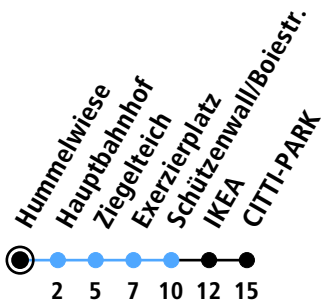

Uhr	Montag - Freitag	Samstag	Sonn-/Feiertag
4	58 _A		
5	28 _A		
6	04 34	28 58	38 _A
7	04 34	28 58	38 _A
8	04 34	28	38 _A
9	04 34	04 34	38 _A
10	04 34	04 34	38 _A
11	04 34	04 34	38 _A
12	04 34	04 34	38 _A
13	04 34	04 34	38 _A
14	04 34	04 34	38 _A
15	04 34	04 34	38 _A
16	04 34	04 34	38 _A
17	04 34	04 34	38 _A
18	04 34	04 34	38 _A
19	04 34 59 _A	04 34 58 _A	38 _A
20	38 _A	38 _A	38 _A
21	38 _A	38 _A	38 _A
22	38 _A	38 _A	38 _A
23			
0			

Gültig ab 10.12.2023 (ohne Gewähr)

A = Fährt bis Hauptbahnhof

● Kurzstrecke (gilt nicht Mo-Fr 6-9 Uhr)