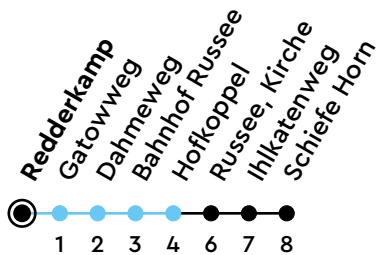

62 Redderkamp B Richtung Russee

Uhr	Montag - Freitag	Samstag	Sonn-/Feiertag
4			
5	05 35 50	05 50	05
6	23 53	20 50	20
7	18 39 58	20 50	20
8	18 38 58	20 50	20 50
9	22 52	24 54	20 50
10	22 52	24 54	20 50
11	22 52	24 54	20 50
12	22 52	24 54	20 50
13	23 53	24 54	20 50
14	22 52	24 54	20 50
15	22 52	24 54	20 50
16	22 52	24 54	20 50
17	22 52	24 54	20 50
18	22 52	24 54	20 50
19	22 52	24 54	20 50
20	22 50	24 50	20 50
21	20 50	20 50	20 50
22	20 50	20 50	20 50
23	20	20	20
0			

Bitte beachten Sie die Sonderfahrpläne von Heiligabend bis Neujahr.

Gültig ab 01.01.2025 (ohne Gewähr)

● Kurzstrecke (gilt nicht Mo-Fr 6-9 Uhr)