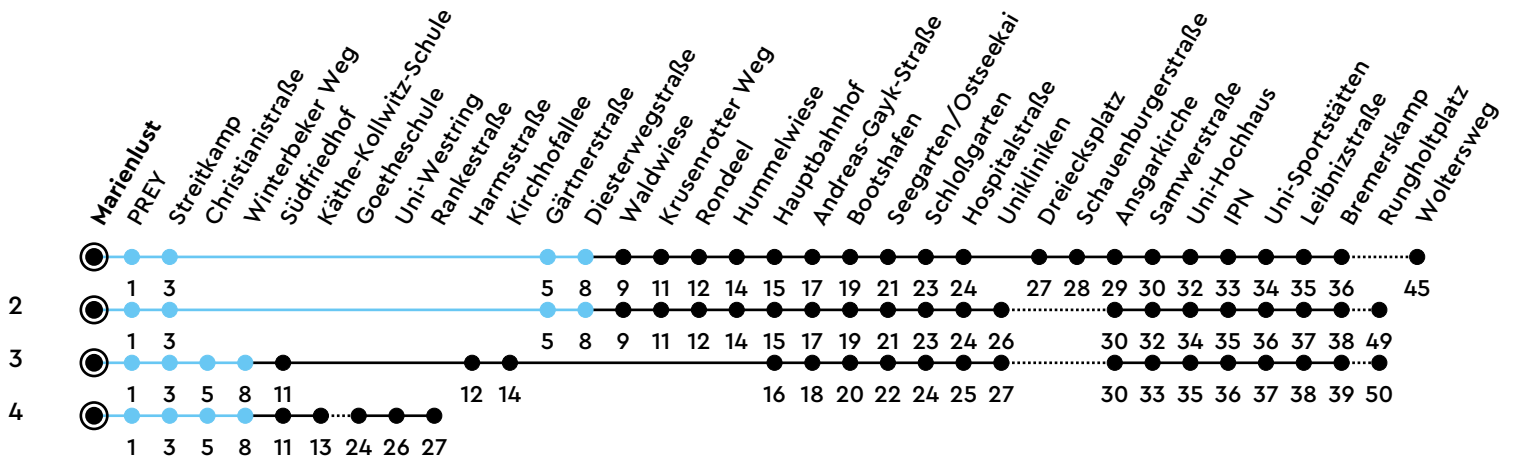

61.62

H Marienlust A

Richtung Suchsdorf/Projensdorf

Uhr	Montag - Freitag	Samstag	Sonn-/Feiertag
4			
5	04 19 ² 34 51 ²	19 49	49
6	11 21 ² 31 41 ² 50	19 49	49
7	00 ² 09 14 ⁴ _A 19 ³ 29 39 ² 49	19 49	49
8	00 ² 10 20 ² 31 41 ² 51	19 41	19 49
9	01 ² 11 26 ² 41 56 ²	11 41	19 49
10	11 26 ² 41 56 ²	11 41	19 49
11	11 26 ² 41 56 ²	11 41	19 49
12	11 26 ² 41 56 ²	10 40	19 49
13	11 26 ² 41 56 ²	10 40	16 46
14	11 26 ² 41 56 ²	11 41	19 49
15	11 26 ² 41 56 ²	11 41	19 49
16	11 26 ² 41 56 ²	11 41	19 49
17	11 26 ² 41 56 ²	11 41	19 49
18	11 26 ² 41 56 ²	11 41	19 49
19	11 26 ² 41	11 41	19 49
20	04 ² 19 49	19 49	19 49
21	19 49	19 49	19 49
22	19 49	19 49	19 49
23	34 _B	34 _B	34 _B
0			

Bitte beachten Sie die Sonderfahrpläne von Heiligabend bis Neujahr.

Gültig ab 01.01.2025 (ohne Gewähr)

A = Nur an Schultagen

B = Weiter als Linie N62 bis Projensdorf; fährt bis Hauptbahnhof

● Kurzstrecke (gilt nicht Mo-Fr 6-9 Uhr)