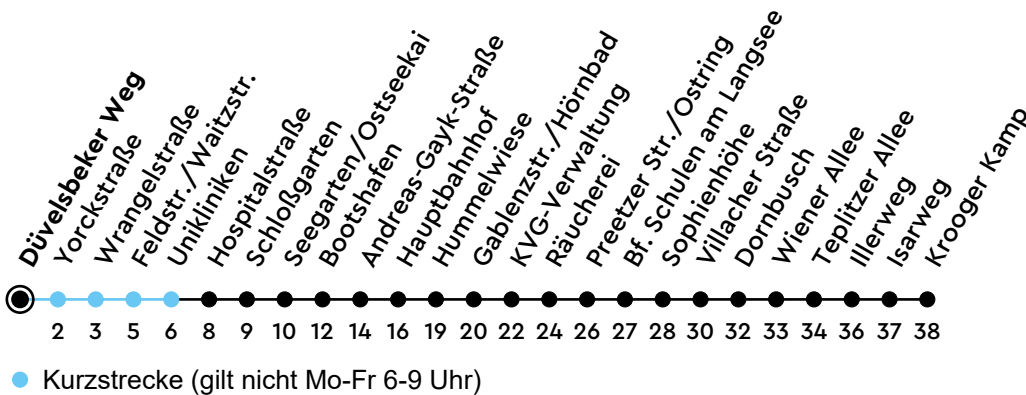

32 Düvelsbeker Weg Richtung Elmschenhagen

Uhr	Montag - Freitag	Samstag	Sonn-/Feiertag
4	48		
5	18 43	18 48	33 _A
6	03 23 43	18 48	33 _A
7	03 23 43	18 48	28 _A 58 _A
8	03 23 43	18 43	28 _A 58 _A
9	03 23 43	03 23 43	28 _A 58 _A
10	03 23 43	03 23 43	28 _A 58 _A
11	03 23 43	03 23 43	28 _A 58 _A
12	03 23 43	03 23 43	28 _A
13	03 23 43	03 23 43	00 _A 30 _A
14	03 23 43	03 23 43	00 _A 30 _A
15	03 23 43	03 23 43	00 _A 30 _A
16	03 23 43	03 23 43	00 _A 30 _A
17	03 23 43	03 23 43	00 _A 30 _A
18	03 23 43	03 23 43	00 _A 30 _A
19	03 33	03 33	00 _A 30 _A
20	01 _A 31 _A 58 _A	01 _A 31 _A 58 _A	00 _A 30 _A 58 _A
21	28 _A 58 _A	28 _A 58 _A	28 _A 58 _A
22	28 _A 58 _A	28 _A 58 _A	28 _A 58 _A
23	28 _A 58 _A	28 _A 58 _A	28 _A 58 _A
0	28 _A	28 _A	28 _A

Gültig ab 28.04.2025 (ohne Gewähr)

A = Fährt bis Hauptbahnhof

ECHTZEIT

NAH.SH

KVG Kieler Verkehrsgesellschaft mbH
 Wertstraße 233-243 · 24143 Kiel
 ☎ 0431 2203-2203 · www.kvg-kiel.de