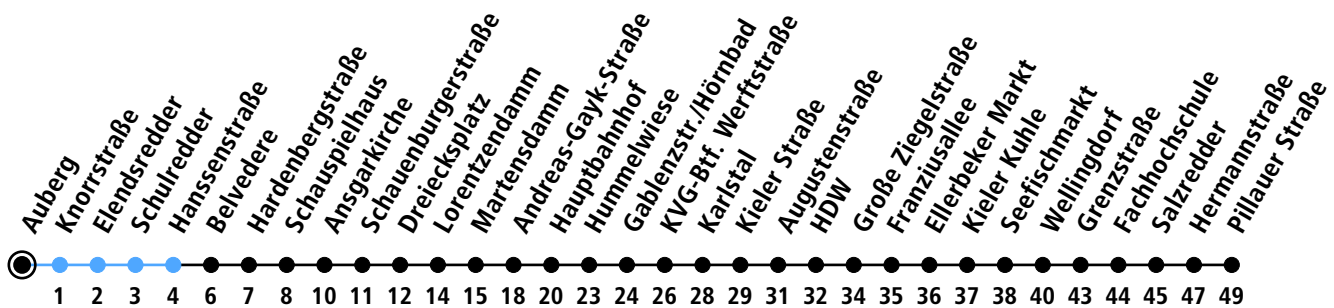

Uhr	Montag - Freitag	Samstag	Sonn-/Feiertag
4	42	42	42
5	04 19 34 47	12 42	12 42
6	02 09 17 24 32 39 47 54	12 42	12 42
7	02 09 17 24 32 39 47 54	12 42	12 42
8	02 09 17 24 32 39 47 54	12 32 42 52	12 42
9	02 12 22 32 42 52	02 12 22 32 42 52	12 42
10	02 12 22 32 42 52	02 12 22 32 42 52	12 42
11	02 12 22 32 42 52	02 12 22 32 42 52	12 42
12	02 12 22 32 42 52	02 12 22 32 42 52	12 42
13	02 12 22 32 42 52	02 12 22 32 42 52	12 42
14	02 09 17 24 32 39 47 54	02 12 22 32 42 52	12 42
15	02 09 17 24 32 39 47 54	02 12 22 32 42 52	12 42
16	02 09 17 24 32 39 47 54	02 12 22 32 42 52	12 42
17	02 09 17 24 32 39 47 54	02 12 22 32 42 52	12 42
18	02 12 22 32 42 52	02 12 22 32 42 52	12 42
19	02 12 22 32 42 52	02 12 22 32 42 52	12 42
20	12 42	12 42	12 42
21	12 42	12 42	12 42
22	12 42	12 42	12 42
23			
0			

Gültig ab 01.09.2024 (ohne Gewähr)

● Kurzstrecke (gilt nicht Mo-Fr 6-9 Uhr)