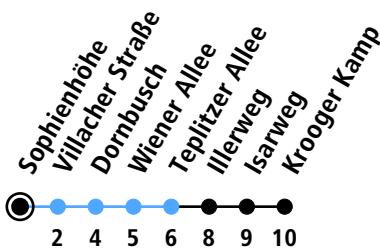

Uhr	Montag - Freitag	Samstag	Sonn-/Feiertag
4			
5	16 46	46	
6	11 31 51	16 46	
7	11 31 51	16 46	
8	11 31 51	16 46	
9	11 31 51	11 31 51	
10	11 31 51	11 31 51	
11	11 31 51	11 31 51	
12	11 31 51	11 31 51	
13	11 31 51	11 31 51	
14	11 31 51	11 31 51	
15	11 31 51	11 31 51	
16	11 31 51	11 31 51	
17	11 31 51	11 31 51	
18	11 31 51	11 31 51	
19	11 31	11 31	
20	01	01	
21			
22			
23			
0			

Gültig ab 21.06.2024 (ohne Gewähr)

● Kurzstrecke (gilt nicht Mo-Fr 6-9 Uhr)