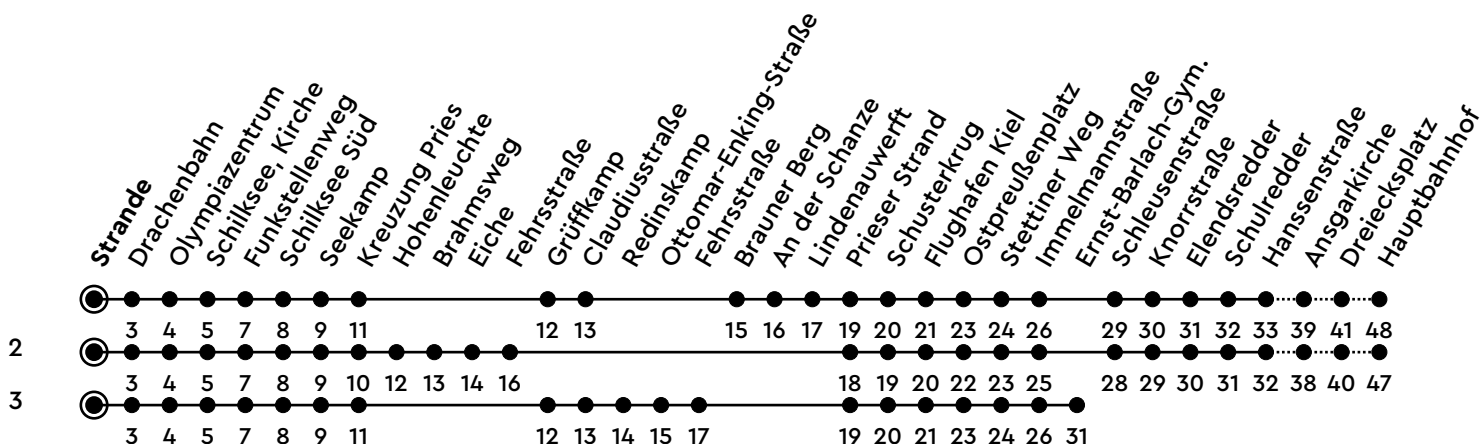

12·13 Strande A

Richtung Kiel Hbf

Uhr	Montag - Freitag	Samstag	Sonn-/Feiertag
4	46	31	31
5	19	02² 31	02² 31
6	00² 29 58²	02² 31	02² 31
7	24³_A 27 58²	02² 31 58²	02² 31
8	29 59	23 54²	02² 31 58²
9	29 57	23 54²	27 58²
10	29 57	23 54²	27 58²
11	29 59	23 54²	27 58²
12	24 59	23 52²	27 58²
13	28² 59	23 52²	27 58²
14	28² 59	23 52²	27 58²
15	28² 59	23 54²	27 58²
16	30² 59	23 54²	27 58²
17	30² 59	23 54²	27 58²
18	29 59	23 54²	27 58²
19	27 58²	31 58²	31
20	31	31	02² 31
21	02² 31	02² 31	02² 31
22	02² 31	02² 31	02² 31
23	02²	02²	02²
0			

Bitte beachten Sie die Sonderfahrpläne von Heiligabend bis Neujahr.

Gültig ab 01.01.2025 (ohne Gewähr)

A = Nur an Schultagen

NAH.SH

KVG Kieler Verkehrsgesellschaft mbH
Wertstraße 233-243 · 24143 Kiel
☎ 0431/2203-2203 · www.kvg-kiel.de

ECHTZEIT: