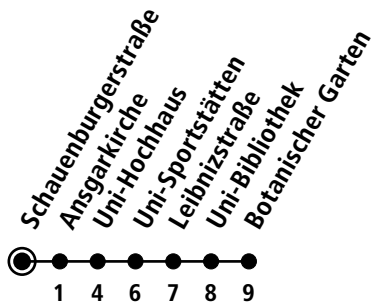

X60

Ⓜ Schauenburgerstraße
 Fachhochschule ▶ Hbf ▶ Universität

Uhr	Montag - Freitag	Samstag	Sonn-/Feiertag
4			
5			
6			
7	51 56 _A		
8	04 _A 11 31 51		
9	11 31 51 57 _A		
10	04 _A 11 31 51		
11	11 31 51		
12	01 _A 11 31 51		
13	11 31 51		
14	11 31 51		
15	11 31 51		
16	11 31 51		
17	11 31 51		
18	11 31 51		
19	11 31 51		
20	11		
21			
22			
23			
0			

Gültig ab 10.12.2023 (ohne Gewähr)

A = Nur während der Vorlesungszeiten; fährt bis
 Leibnizstraße

● Kurzstreckentickets haben auf der Linie X60 keine Gültigkeit.