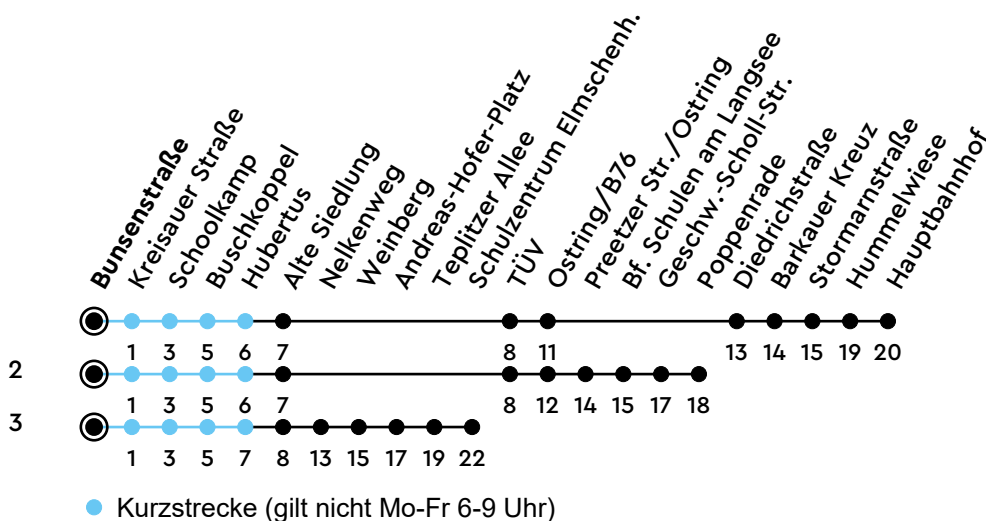

# 45 Bunsenstraße A Richtung Kiel Hbf

Uhr	Montag - Freitag	Samstag	Sonn-/Feiertag
4	59		
5	29 59	29	44
6	19 37 57	14 44	44
7	13 <sup>3</sup> <sub>A</sub> 17 17 <sup>2</sup> <sub>A</sub> 35 57	14 44	44
8	17 39 59	14 39	44
9	17 39 59	09 39	14 44
10	19 37 57	09 39	14 44
11	17 37 57	09 39	14 44
12	17 37 59	09 39	14 44
13	19 39 57	09 39	14 44
14	17 37 57	09 39	14 44
15	17 37 57	09 39	14 44
16	17 37 57	09 39	14 44
17	17 37 57	09 39	14 44
18	19 39 59	09 39	14 44
19	17 39	09 39	44
20	12 44	44	44
21	14 44	44	44
22	14 44	44	44
23	29	29	29
0			

Bitte beachten Sie die Sonderfahrpläne von Heiligabend bis Neujahr.

Gültig ab 01.01.2025 (ohne Gewähr)

A = Nur an Schultagen

NAH.SH

KVG Kieler Verkehrsgesellschaft mbH  
Wertstraße 233-243 · 24143 Kiel  
☎ 0431/2203-2203 · www.kvg-kiel.de