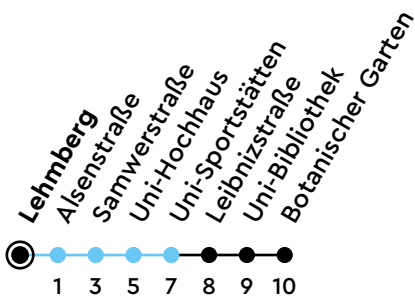

# 50 Lehmberg D Richtung Universität

Uhr	Montag - Freitag	Samstag	Sonn-/Feiertag
4			
5			
6			
7	43		
8	13 43		
9	13 43		
10	13 43		
11	13 43		
12	13 43		
13	13 43		
14	13 43		
15	13 43		
16	13 43		
17	13 43		
18	12 42		
19	12 42		
20			
21			
22			
23			
0			

Bitte beachten Sie die Sonderfahrpläne von Heiligabend bis Neujahr.

Gültig ab 01.01.2025 (ohne Gewähr)

● Kurzstrecke (gilt nicht Mo-Fr 6-9 Uhr)