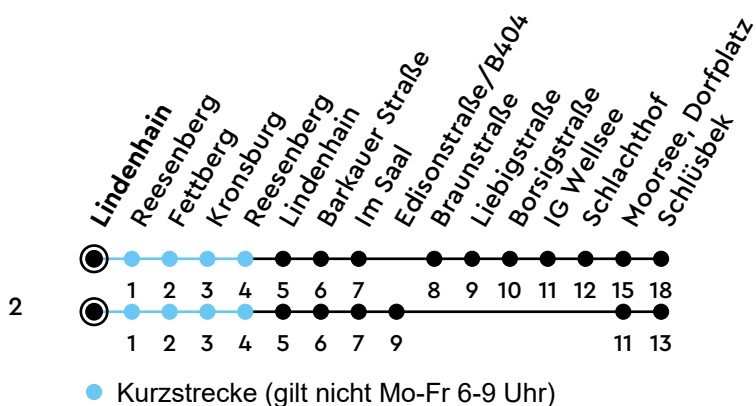

43 Lindenhain Richtung Schlüsbek

Uhr	Montag - Freitag	Samstag	Sonn-/Feiertag
4			
5	14 46		59²
6	15 45	14 44	59²
7	15 45	14 44	59²
8	15 44	14 44	59²
9	14 44	14 44	59²
10	14 44	14 44	59²
11	14 44	14 44	59²
12	14 44	14 44	59²
13	14 45	14 44	59²
14	15 45	14 44	59²
15	15 45	14 44	59²
16	15 45	14 44	59²
17	15 44	14 44	59²
18	14 44	14 44	59²
19	14 44	14 44	59²
20	16 59²	14 59²	59²
21	59²	59²	59²
22	59²	59²	59²
23	59²	59²	59²
0			

Gültig ab 28.04.2025 (ohne Gewähr)

2