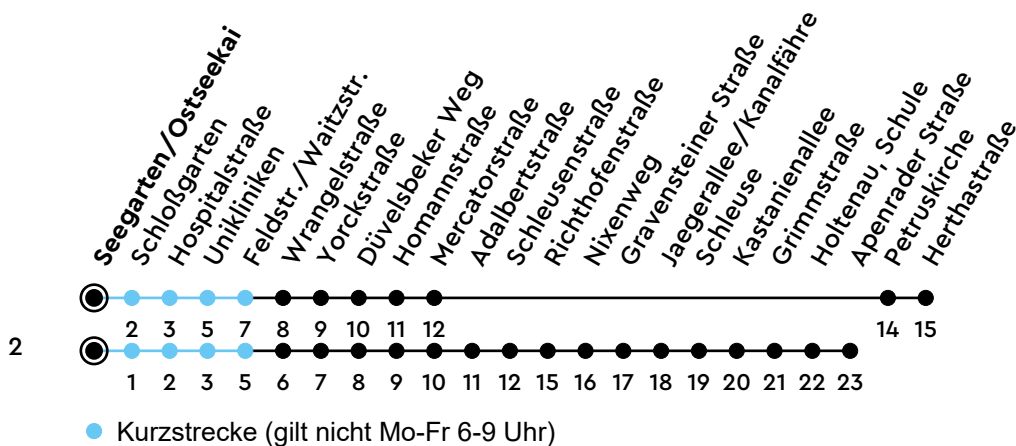

32 Seegarten/Ostseekai Richtung Wik/Holtenau

Uhr	Montag - Freitag	Samstag	Sonn-/Feiertag
4	56	56	56
5	41	41	41 56
6	07 27 47	11 41	56²
7	07 27 47	11 41	26² 56²
8	07 27 47	11 41	26² 56²
9	07 27 47	07 27 47	26² 56²
10	07 27 47	07 27 47	26² 56²
11	07 27 47	07 27 47	26² 56²
12	07 27 47	07 27 47	26² 56²
13	07 27 47	07 27 47	26² 56²
14	07 27 47	07 27 47	26² 56²
15	07 27 47	07 27 47	26² 56²
16	07 27 47	07 27 47	26² 56²
17	07 27 47	07 27 47	26² 56²
18	07 27 47	07 27 47	26² 56²
19	07 27² 57²	07 27² 57²	26² 56²
20	26² 56²	26² 56²	26² 56²
21	26² 56²	26² 56²	26² 56²
22	26² 56²	26² 56²	26² 56²
23	26² 56²	26² 56²	26² 56²
0			

Gültig ab 28.04.2025 (ohne Gewähr)

NAH.SH

KVG Kieler Verkehrsgesellschaft mbH
Wertstraße 233-243 · 24143 Kiel
☎ 0431 2203-2203 · www.kvg-kiel.de