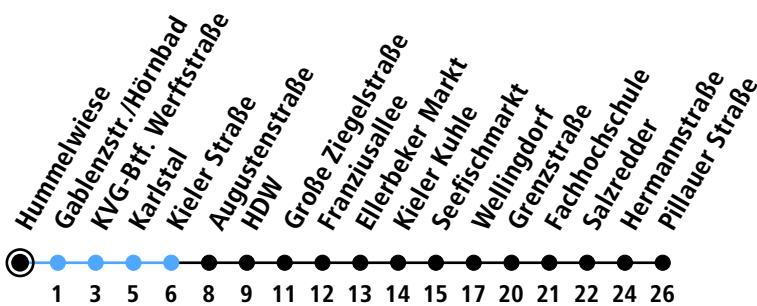

Uhr	Montag - Freitag	Samstag	Sonn-/Feiertag
4	23	23	23
5	08 25 40 55	08 38	08 38
6	10 25 32 40 47 55	08 38	08 38
7	02 10 17 25 32 40 47 55	08 38	08 38
8	02 10 17 25 32 40 47 55	08 38 55	08 38
9	02 10 17 25 35 45 55	05 15 25 35 45 55	08 38
10	05 15 25 35 45 55	05 15 25 35 45 55	08 38
11	05 15 25 35 45 55	05 15 25 35 45 55	08 38
12	05 15 25 35 45 55	05 15 25 35 45 55	08 38
13	05 15 25 35 45 55	05 15 25 35 45 55	08 38
14	05 15 25 32 40 47 55	05 15 25 35 45 55	08 38
15	02 10 17 25 32 40 47 55	05 15 25 35 45 55	08 38
16	02 10 17 25 32 40 47 55	05 15 25 35 45 55	08 38
17	02 10 17 25 32 40 47 55	05 15 25 35 45 55	08 38
18	02 10 17 25 35 45 55	05 15 25 35 45 55	08 38
19	05 15 25 35 45 55	05 15 25 35 45 55	08 38
20	05 15 38	05 15 38	08 38
21	08 38	08 38	08 38
22	08 38	08 38	08 38
23	08	08	08
0			

Gültig ab 01.09.2024 (ohne Gewähr)

● Kurzstrecke (gilt nicht Mo-Fr 6-9 Uhr)