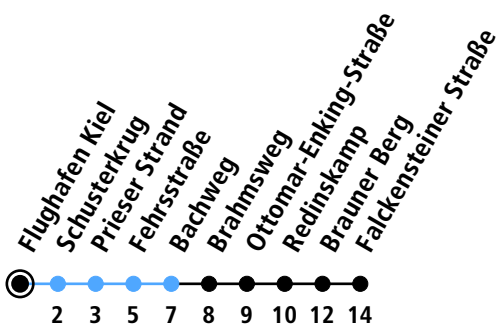

Uhr	Montag - Freitag	Samstag	Sonn-/Feiertag
4			
5	30		
6	15 49	15 45	
7	19 49	15 45	
8	19 49	15 45	
9	19 49	15 49	
10	19 49	19 49	
11	19 49	19 49	
12	19 49	19 49	
13	19 49	19 49	
14	19 49	19 49	
15	19 49	19 49	
16	19 49	19 49	
17	19 49	19 49	
18	19	19	
19			
20			
21			
22			
23			
0			

Gültig ab 29.05.2024 (ohne Gewähr)

● Kurzstrecke (gilt nicht Mo-Fr 6-9 Uhr)