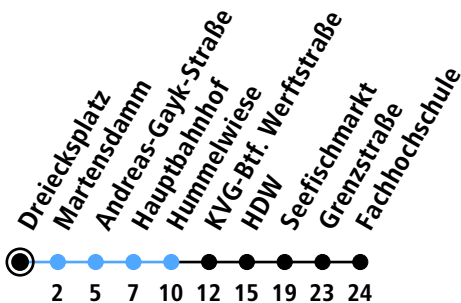

Uhr	Montag - Freitag	Samstag	Sonn-/Feiertag
4			
5			
6			
7	36 46 <sub>A</sub> 56		
8	16 36 56		
9	16 36 56		
10	16 36 56		
11	16 36 56		
12	16 36 56		
13	16 36 56		
14	06 <sub>B</sub> 16 36 56		
15	16 36 56		
16	06 <sub>B</sub> 16 36 56		
17	16 36 56		
18	06 <sub>B</sub> 16 36 56		
19	16 36 56		
20	16 <sub>C</sub>		
21			
22			
23			
0			

Gültig ab 01.09.2024 (ohne Gewähr)

**A = Nur während der Vorlesungszeiten**  
**B = Nur während der Vorlesungszeiten; fährt bis Hauptbahnhof**

**C = Fährt bis Hauptbahnhof**

● Kurzstrecke (gilt nicht Mo-Fr 6-9 Uhr)