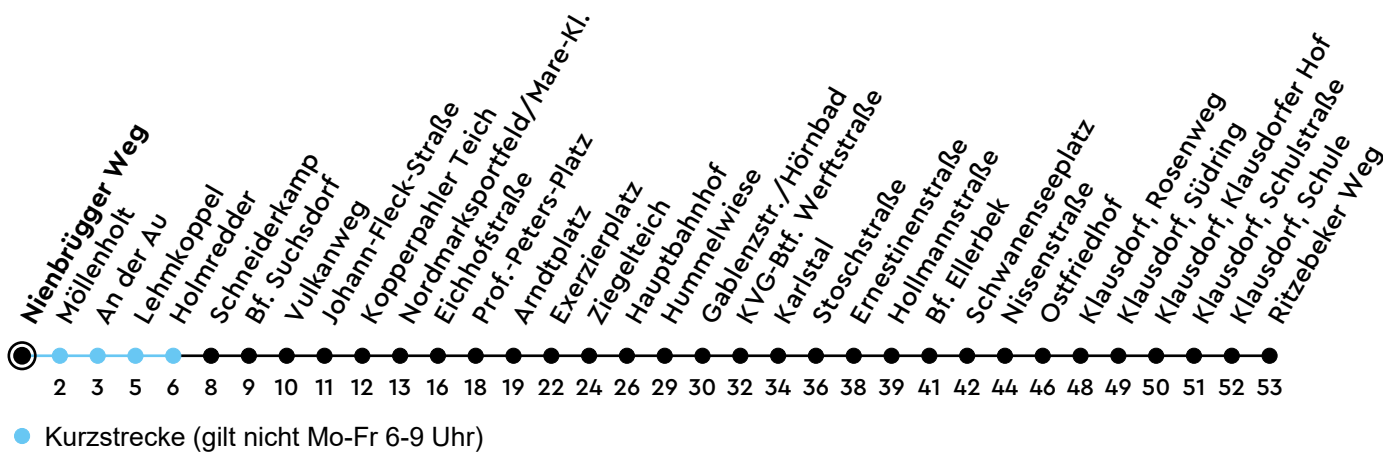

22 Nienbrügger Weg Richtung Schwentinental

Uhr	Montag - Freitag	Samstag	Sonn-/Feiertag
4			
5	07 36	07 37	37
6	06 36	07 37	37
7	06 36	07 37	37
8	06 36	07 41	07 37
9	11 41	11 41	07 37
10	11 41	11 41	07 37
11	10 40	11 41	07 37
12	10 40	11 41	07 37
13	10 40	11 41	07 37
14	10 34	11 41	07 37
15	04 34	11 41	07 37
16	04 35	11 41	07 37
17	05 35	11 41	07 37
18	06 36	11 41	07 37
19	06 36	11 41	07 37
20	07 37	07 37	07 37
21	07 37	07 37	07 37
22	07 37	07 37	07 37
23	07 37	07 37	07 37
0			

Bitte beachten Sie die Sonderfahrpläne von Heiligabend bis Neujahr.

Gültig ab 28.04.2025 (ohne Gewähr)

ECHTZEIT

NAH.SH

KVG Kieler Verkehrsgesellschaft mbH
 Wertfstraße 233-243 · 24143 Kiel
 ☎ 0431 2203-2203 · www.kvg-kiel.de