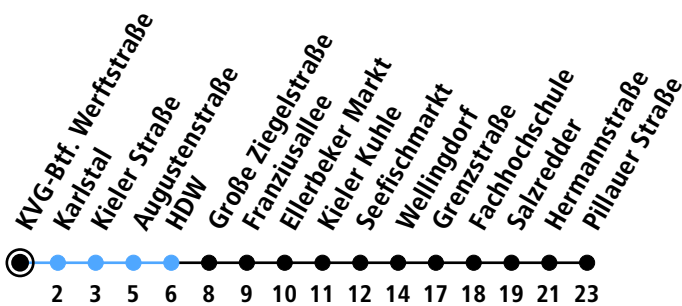

Uhr	Montag - Freitag	Samstag	Sonn-/Feiertag
4	25	25	25
5	10 27 42 57	10 40	10 40
6	13 28 35 43 50 58	10 40	10 40
7	05 13 20 28 35 43 50 58	10 40	10 40
8	05 13 20 28 35 43 50 58	10 40 58	10 40
9	05 13 20 28 38 48 58	08 18 28 38 48 58	10 40
10	08 18 28 38 48 58	08 18 28 38 48 58	10 40
11	08 18 28 38 48 58	08 18 28 38 48 58	10 40
12	08 18 28 38 48 58	08 18 28 38 48 58	10 40
13	08 18 28 38 48 58	08 18 28 38 48 58	10 40
14	08 18 28 35 43 50 58	08 18 28 38 48 58	10 40
15	05 13 20 28 35 43 50 58	08 18 28 38 48 58	10 40
16	05 13 20 28 35 43 50 58	08 18 28 38 48 58	10 40
17	05 13 20 28 35 43 50 58	08 18 28 38 48 58	10 40
18	05 13 20 28 38 48 58	08 18 28 38 48 58	10 40
19	08 18 28 38 48 58	08 18 28 38 48 58	10 40
20	08 18 40	08 18 40	10 40
21	10 40	10 40	10 40
22	10 40	10 40	10 40
23	10	10	10
0			

Gültig ab 01.09.2024 (ohne Gewähr)

● Kurzstrecke (gilt nicht Mo-Fr 6-9 Uhr)