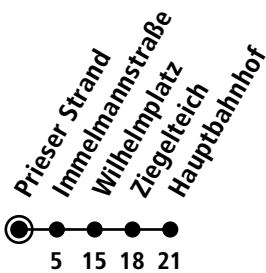

# X90

⊕ Prieser Strand

Falckensteiner Strand ▶ Friedrichsort ▶ Kiel Hbf

Uhr	Montag - Freitag	Samstag	Sonn-/Feiertag
4			
5			
6			
7			
8			
9			
10			
11			
12	09	09	09
13	39	39	39
14			
15	09	09	09
16	39	39	39
17			
18	09	09	09
19	39	39	39
20			
21			
22			
23			
0			

Gültig vom 29.05.2024 bis voraussichtlich 20.10.2024 (ohne Gewähr)

● Kurzstreckentickets haben auf dieser Linie keine Gültigkeit.

KVG Kieler Verkehrsgesellschaft mbH  
Werftstraße 233-243 · 24143 Kiel  
☎ 0431/2203-2203 · [www.kvg-kiel.de](http://www.kvg-kiel.de)