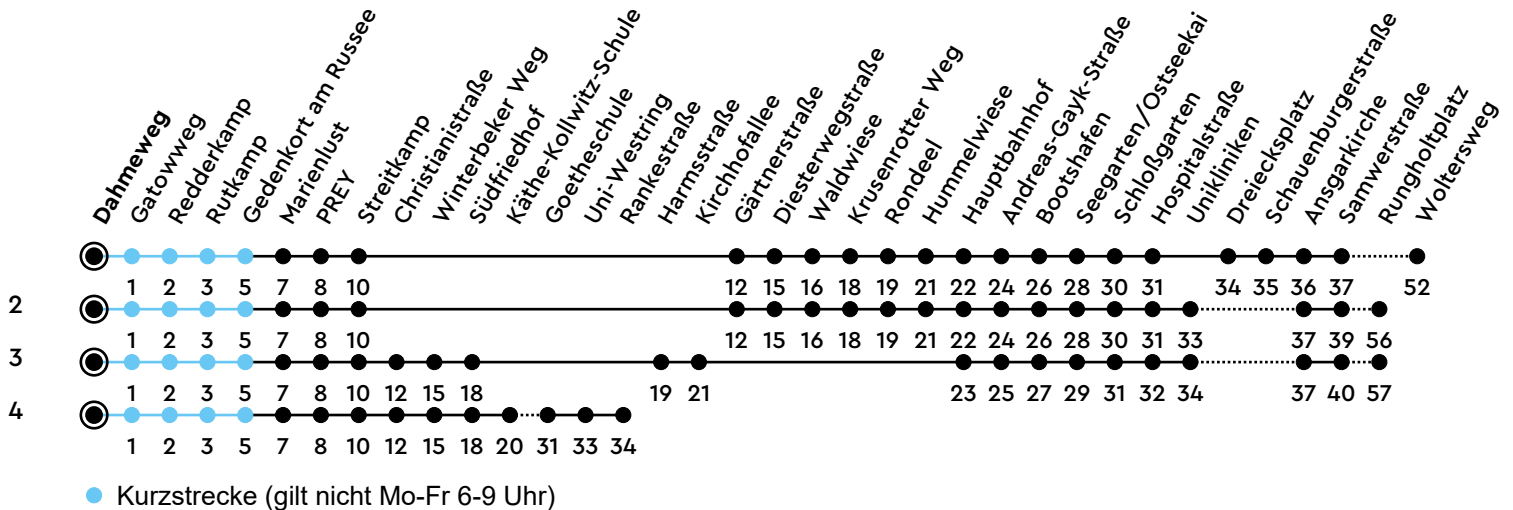

61.62

H Dahmeweg A Richtung Suchsdorf/Projensdorf

Uhr	Montag - Freitag	Samstag	Sonn-/Feiertag
4	59		
5	14² 29 45²	14 44	44
6	05 15² 25 35² 43 53²	14 44	44
7	02 07⁴_A 12³ 22 32² 42 53²	14 44	44
8	03 13² 25 35² 45 55²	14 35	14 44
9	05 20² 35 50²	05 35	14 44
10	04 19² 34 49²	05 35	14 44
11	04 19² 34 49²	05 35	14 44
12	04 19² 34 49²	03 33	14 44
13	04 19² 34 49²	03 33	10 40
14	04 19² 34 49²	05 35	14 44
15	04 19² 34 49²	05 35	14 44
16	04 19² 34 49²	05 35	14 44
17	04 20² 35 50²	05 35	14 44
18	05 20² 35 50²	05 35	14 44
19	05 20² 35 59²	05 35	14 44
20	14 44	14 44	14 44
21	14 44	14 44	14 44
22	14 44	14 44	14 44
23	29_B	29_B	29_B
0			

Bitte beachten Sie die Sonderfahrpläne von Heiligabend bis Neujahr.

Gültig ab 01.01.2025 (ohne Gewähr)

A = Nur an Schultagen

B = Weiter als Linie N62 bis Projensdorf; fährt bis Hauptbahnhof

KVG Kieler Verkehrsgesellschaft mbH
Wertstraße 233-243 · 24143 Kiel
☎ 0431/2203-2203 · www.kvg-kiel.de