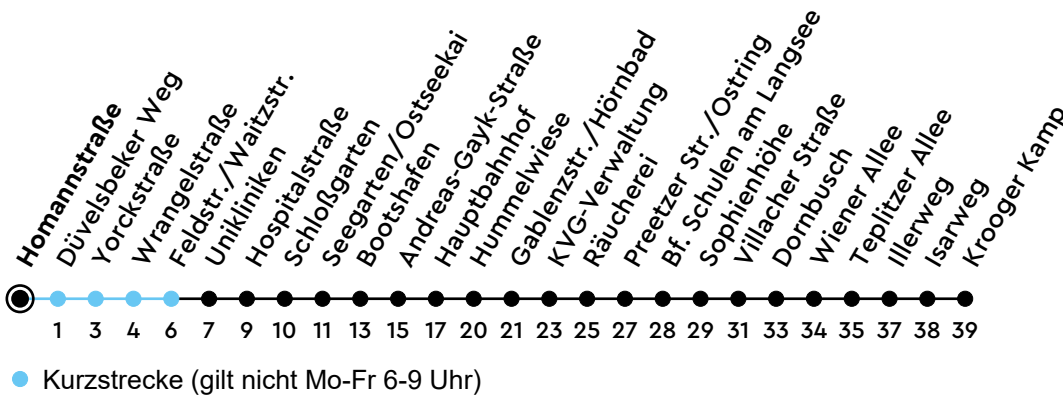

32 Homannstraße Richtung Elmschenhagen

Uhr	Montag - Freitag	Samstag	Sonn-/Feiertag
4	47		
5	17 42	17 47	32 _A
6	02 22 42	17 47	32 _A
7	02 22 42	17 47	27 _A 57 _A
8	02 22 42	17 42	27 _A 57 _A
9	02 22 42	02 22 42	27 _A 57 _A
10	02 22 42	02 22 42	27 _A 57 _A
11	02 22 42	02 22 42	27 _A 57 _A
12	02 22 42	02 22 42	27 _A 59 _A
13	02 22 42	02 22 42	29 _A 59 _A
14	02 22 42	02 22 42	29 _A 59 _A
15	02 22 42	02 22 42	29 _A 59 _A
16	02 22 42	02 22 42	29 _A 59 _A
17	02 22 42	02 22 42	29 _A 59 _A
18	02 22 42	02 22 42	29 _A 59 _A
19	02 32	02 32	29 _A 59 _A
20	00 _A 30 _A 57 _A	00 _A 30 _A 57 _A	29 _A 57 _A
21	27 _A 57 _A	27 _A 57 _A	27 _A 57 _A
22	27 _A 57 _A	27 _A 57 _A	27 _A 57 _A
23	27 _A 57 _A	27 _A 57 _A	27 _A 57 _A
0	27 _A	27 _A	27 _A

Gültig ab 28.04.2025 (ohne Gewähr)

A = Fährt bis Hauptbahnhof

ECHTZEIT

NAH.SH

KVG Kieler Verkehrsgesellschaft mbH
 Wertstraße 233-243 · 24143 Kiel
 ☎ 0431 2203-2203 · www.kvg-kiel.de