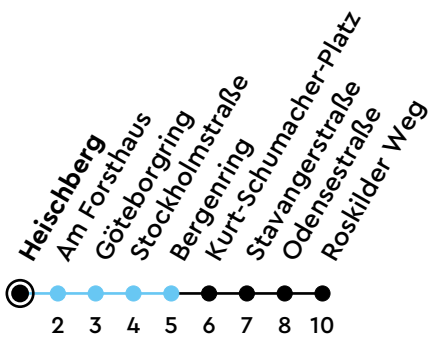

## H Heischberg B Richtung Mettenhof

Uhr	Montag - Freitag	Samstag	Sonn-/Feiertag
4			
5			09
6			12
7			12 42
8			
9			
10			
11			
12			
13			
14			
15			
16			
17			
18			
19		08 38	
20	43	08 42	12 42
21	13 43	12 42	12 42
22	12 42	12 42	12 42
23	12	12	12
0			

Baustellenfahrplan Sperrung Kronshagener Weg. Gültig vom 24.02.2025 bis voraussichtlich 02.05.2025 (ohne Gewähr)

● Kurzstrecke (gilt nicht Mo-Fr 6-9 Uhr)