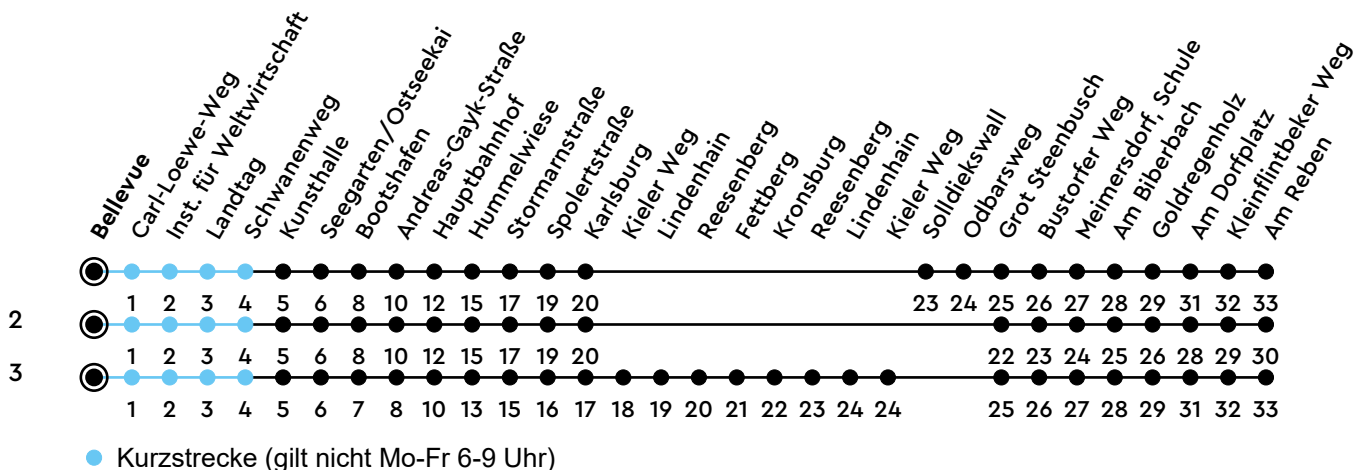

41·42

H Bellevue A Richtung Meimersdorf

Uhr	Montag - Freitag	Samstag	Sonn-/Feiertag
4			
5	05² 46	05³ 36	05³
6	01² 14 29² 44 59²	05³ 36	05³ 35
7	14 29² 44 59²	05³ 36	05³ 35
8	14 29² 44 59²	05³ 36	05³ 35
9	14 29² 44 59²	07³ 37	05³ 35
10	14 29² 44 59²	07³ 37	05³ 35
11	14 29² 44 59²	07³ 37	05³ 35
12	14 29² 44 59²_A	07³ 37	05³ 33
13	14 29² 44 59²_B	07³ 37	05³ 33
14	14 29² 44 59²	07³ 37	05³ 33
15	13 29² 44 59²	07³ 37	05³ 33
16	14 29² 44 59²	07³ 37	05³ 33
17	14 29² 44 59²	07³ 37	05³ 33
18	14 29² 44 59²	07³ 37	05³ 35
19	14 29² 44	07³ 37	05³ 35
20	05³ 35	05³ 35	05³ 35
21	05³ 35	05³ 35	05³ 35
22	05³ 35	05³ 35	05³ 35
23	05_C 35_D	05_C 35_D	05_C 35_D
0			

Bitte beachten Sie die Sonderfahrpläne von Heiligabend bis Neujahr.

Gültig ab 01.01.2025 (ohne Gewähr)

A = Freitag zwei Busse bis Hbf

C = Weiter als Linie N42 bis Meimersdorf; fährt bis Hauptbahnhof

B = Montag-Donnerstag zwei Busse bis Hbf

D = Fährt bis Hauptbahnhof

NAH.SH

KVG Kieler Verkehrsgesellschaft mbH
Wertstraße 233-243 · 24143 Kiel
☎ 0431/2203-2203 · www.kvg-kiel.de

ECHTZEIT: