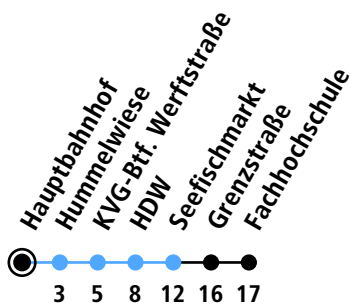

X60

Hauptbahnhof D2
Universität ▶ Hbf ▶ Fachhochschule

Uhr	Montag - Freitag	Samstag	Sonn-/Feiertag
4			
5			
6	58		
7	33 43 53_A		
8	03 23 43		
9	03 23 43		
10	03 23 43		
11	03 23 43		
12	03 23 43		
13	03 23 43		
14	03 23 43		
15	03 23 43		
16	03 23 43		
17	03 23 43		
18	03 23 43		
19	03 23 43		
20	03		
21			
22			
23			
0			

Gültig ab 01.09.2024 (ohne Gewähr)

A = Nur während der Vorlesungszeiten

● Kurzstrecke (gilt nicht Mo-Fr 6-9 Uhr)