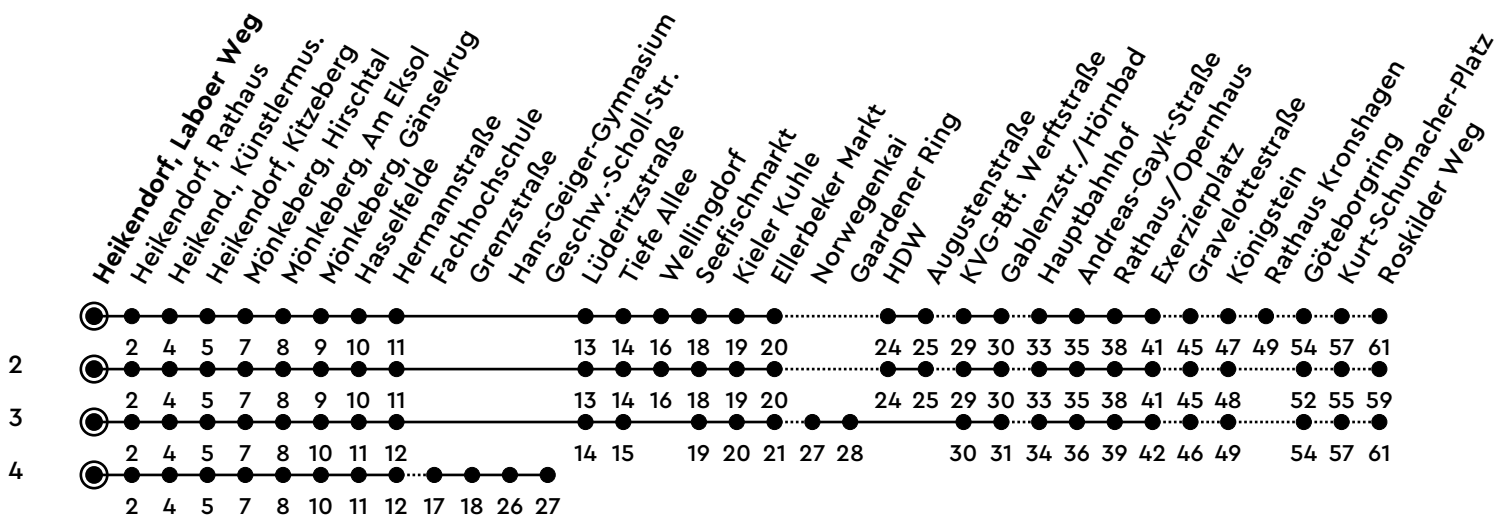

14

H Heikendorf, Laboer Weg A Richtung Mettenhof

Uhr	Montag - Freitag	Samstag	Sonn-/Feiertag
4		42 ²	
5		42 ²	12
6		42 ²	42
7	04 ⁴ _A	42 ²	42 ²
8		40 ³	42 ²
9		40 ³	42 ²
10		40 ³	42 ²
11		40 ³	38 ²
12		40 ³	38 ²
13		40 ³	38 ²
14		40 ³	38 ²
15		40 ³	38 ²
16		40 ³	38 ²
17		40 ³	42 ²
18		40	42 ²
19	38	42	42
20	38	42	42
21	42	42	42
22	42 _B	42 _B	42 _B
23	12 _C	12 _C	12 _C
0			

Bitte beachten Sie die Sonderfahrpläne von Heiligabend bis Neujahr.

Gültig ab 01.01.2025 (ohne Gewähr)

A = Nur an Schultagen

C = Weiter als Linie N14 bis Mettenhof; fährt bis Hauptbahnhof

B = Fährt bis Hauptbahnhof