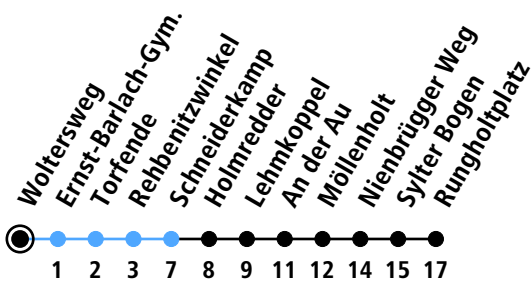

Uhr	Montag - Freitag	Samstag	Sonn-/Feiertag
4	43	43	43
5	58	43	43
6	28 58	43	43
7	28 58	43	43
8	28 58	43	43
9	28 58	43	43
10	28 58	43	43
11	28 58	43	43
12	28 58	43	43
13	28 58	43	43
14	28 58	43	43
15	28 58	43	43
16	28 58	43	43
17	28 58	43	43
18	28 58	43	43
19	28 58	43	43
20	43	43	43
21	43	43	43
22	43	43	43
23			
0			

Gültig ab 10.12.2023 (ohne Gewähr)

● Kurzstrecke (gilt nicht Mo-Fr 6-9 Uhr)