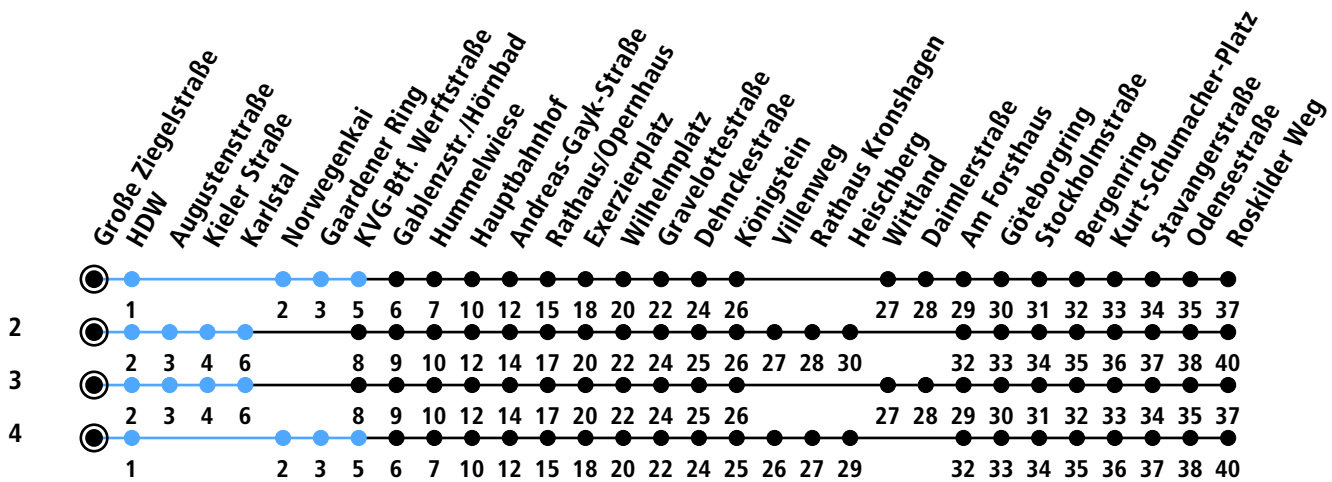

Uhr	Montag - Freitag	Samstag	Sonn-/Feiertag
4			
5	06 36	03 ³ 33 ³	33 ²
6	15 45	03 ³ 33 ³	33 ²
7	05 25 45	03 ³ 33 ³	03 ² 33 ³
8	05 25 45	03 ³ 36	03 ³ 33 ³
9	05 35	05 35	03 ³ 33 ³
10	05 35	05 35	03 ³ 33 ³
11	05 35	05 35	03 ³ 33 ³
12	05 35	05 35	03 ³ 33 ³
13	05 25 33 _A 45	05 35	03 ³ 33 ³
14	05 25 45	05 35	03 ³ 33 ³
15	05 25 45	05 35	03 ³ 33 ³
16	05 25 45	05 35	03 ³ 33 ³
17	05 25 45	05 35	03 ³ 33 ³
18	05 35	05 35 ⁴	03 ³ 33 ³
19	05 35	05 ⁴ 35 ⁴	03 ³ 33 ²
20	03 ² 33 ²	03 ² 33 ²	03 ² 33 ²
21	03 ² 33 ²	03 ² 33 ²	03 ² 33 ²
22	03 ² 33 ²	03 ² 33 ²	03 ² 33 ²
23	03 _B ²	03 _B ²	03 _B ²
0			

Gültig ab 01.09.2024 (ohne Gewähr)

A = Nur an Schultagen; fährt bis Hauptbahnhof

B = Fährt bis Hauptbahnhof

● Kurzstrecke (gilt nicht Mo-Fr 6-9 Uhr)