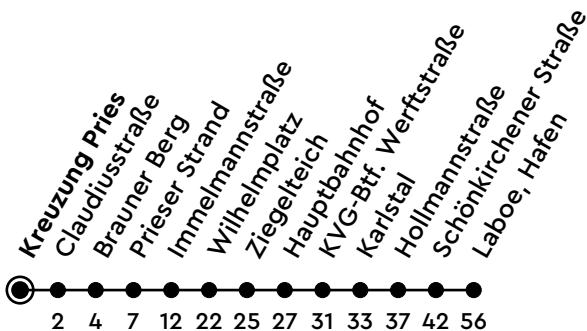

Uhr	Montag - Freitag	Samstag	Sonn-/Feiertag
4			
5			
6			
7			
8			
9			
10			
11		19	16
12		19	16
13		19	16
14		19	16
15		19	16
16		19	16
17		19	16
18		19	16
19		16 _A	16 _A
20		16 _A	16 _A
21			
22			
23			
0			

Gültig vom 18.04.2025 bis 05.10.2025 (ohne Gewähr)

A = Fährt bis Hauptbahnhof

ECHTZEIT