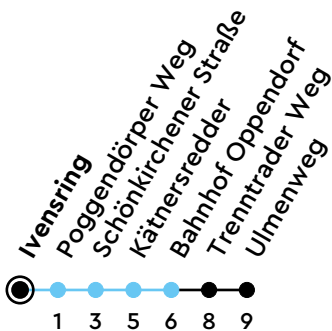

2

H Ivensring B Richtung Opendorf

Uhr	Montag - Freitag	Samstag	Sonn-/Feiertag
4			
5	15 45		
6	17 46	15	
7	18 47	15	
8	17 47	15	
9	17 47	17	
10	17 47	17	
11	17 47	17	
12	17 47	17	
13	17 49	17	
14	17 47	17	
15	19 47	17	
16	17 47	17	
17	17 47	17	
18	17 47	17	
19	17 47	17	
20	17	17	
21			
22			
23			
0			

Bitte beachten Sie die Sonderfahrpläne von Heiligabend bis Neujahr.

Gültig ab 17.02.2025 (ohne Gewähr)

● Kurzstrecke (gilt nicht Mo-Fr 6-9 Uhr)