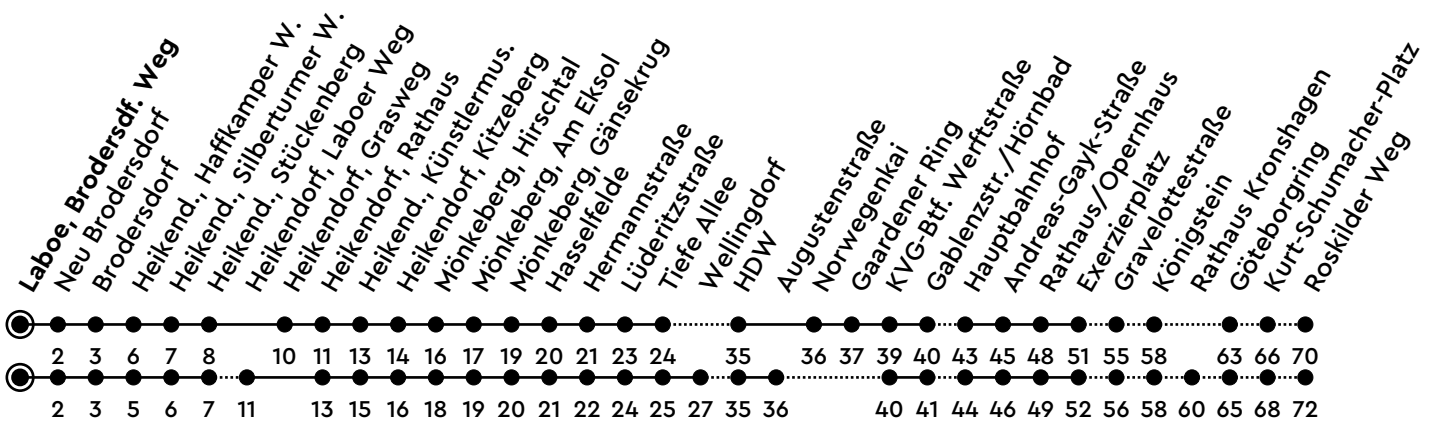

14

H Laboe, Brodersdorfer Weg A Richtung Mettenhof

| Uhr | Montag - Freitag | Samstag | Sonn-/Feiertag |
|-----|---|--------------------|--------------------|
| 4 | 36 _A | 31 | |
| 5 | 06 _A 36 _A | 04 31 | 01 |
| 6 | 06 _A 30 _A 50 _A 52 _B | 04 31 | 04 31 |
| 7 | 08 _A 30 _A 50 _A | 04 31 | 04 31 |
| 8 | 11 _A 31 _A | 06 _A 28 | 04 31 |
| 9 | 01 _A 31 _A | 01 _A 28 | 04 31 |
| 10 | 01 _A 30 _A | 01 _A 28 | 04 31 59 |
| 11 | 00 _A 28 _A 58 _A | 01 _A 28 | 26 59 |
| 12 | 28 _A 50 _A | 01 _A 28 | 26 59 |
| 13 | 10 _A 30 _A 50 _A | 01 _A 28 | 26 59 |
| 14 | 10 _A 30 _A 50 _A | 01 _A 28 | 26 59 |
| 15 | 08 _A 28 _A 50 _A | 01 _A 28 | 26 59 |
| 16 | 11 _A 31 _A 51 _A | 01 _A 28 | 26 |
| 17 | 11 _A 31 _A | 01 _A 28 | 04 31 |
| 18 | 01 _A 31 _A | 01 28 | 04 31 |
| 19 | 01 _A 26 59 | 01 31 | 04 31 |
| 20 | 26 | 04 31 | 04 31 |
| 21 | 04 31 | 04 31 | 04 31 |
| 22 | 04 31 _C | 04 31 _C | 04 31 _C |
| 23 | 01 _D | 01 _D | 01 _D |
| 0 | | | |

Bitte beachten Sie die Sonderfahrpläne von Heiligabend bis Neujahr.

Gültig ab 01.01.2025 (ohne Gewähr)

A = Über Grasweg

C = Fährt bis Hauptbahnhof

B = Bis Hans-Geiger-Gymnasium; nur an Schultagen; fährt bis Geschw.-Scholl-Str.

D = Weiter als Linie N14 bis Mettenhof; fährt bis Hauptbahnhof

NAH.SH

KVG Kieler Verkehrsgesellschaft mbH
 Wertstraße 233-243 · 24143 Kiel
 ☎ 0431/2203-2203 · www.kvg-kiel.de

ECHTZEIT: