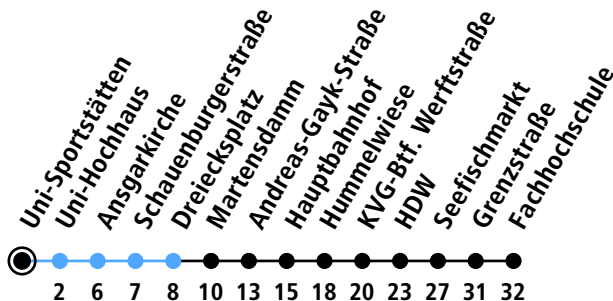

Uhr	Montag - Freitag	Samstag	Sonn-/Feiertag
4			
5			
6			
7	28 48		
8	08 28 48		
9	08 28 48		
10	08 28 48		
11	08 28 48		
12	08 28 48		
13	08 28 48 58 <sub>A</sub>		
14	08 28 48		
15	08 28 48 58 <sub>A</sub>		
16	08 28 48		
17	08 28 48 58 <sub>A</sub>		
18	08 28 48		
19	08 28 48		
20	08 <sub>B</sub>		
21			
22			
23			
0			

Gültig ab 01.09.2024 (ohne Gewähr)

**A = Nur während der Vorlesungszeiten; fährt bis Hauptbahnhof**

**B = Fährt bis Hauptbahnhof**

● Kurzstrecke (gilt nicht Mo-Fr 6-9 Uhr)