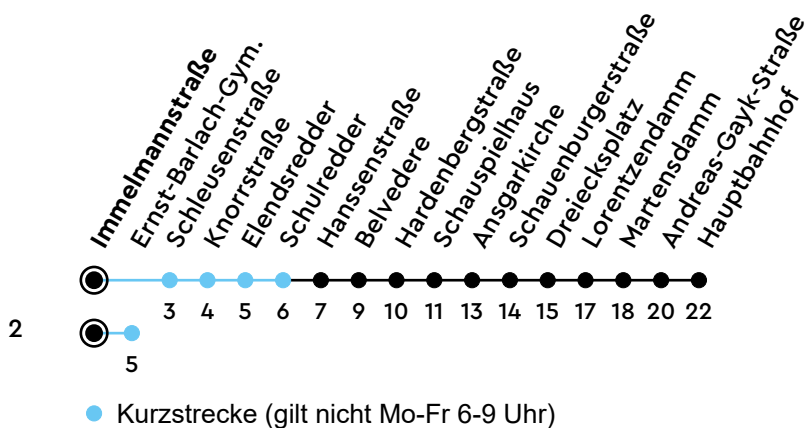

12·13

Immelmannstraße Richtung Kiel Hbf

Uhr	Montag - Freitag	Samstag	Sonn-/Feiertag
4	55	55	55
5	10 25 45	25 55	25 55
6	00 15 25 35 45 55	25 55	25 55
7	05 15 24 34 44 50 ² _A 54	25 55	25 55
8	04 14 24 34 44 55	23 49	25 55
9	10 25 40 55	04 19 34 49	23 53
10	09 24 39 55	04 19 34 49	23 53
11	10 24 40 55	04 19 34 49	23 53
12	10 25 40 54	04 19 34 49	08 23 38 53
13	10 25 35 45 54	04 19 34 49	08 23 38 53
14	05 15 25 34 44 54	04 19 34 49	08 23 38 53
15	04 15 25 35 45 54	04 19 34 49	08 23 38 53
16	04 14 25 35 45 55	04 19 34 49	08 23 38 53
17	05 15 25 35 45 55	04 19 34 49	08 23 38 53
18	05 15 25 40 55	04 19 34 49	08 23 38 53
19	10 25 40 53	04 19 34 53	08 23 38 55
20	23 55	23 55	25 55
21	25 55	25 55	25 55
22	25 55	25 55	25 55
23	25 55	25 55	25 55
0	25	25	25

Bitte beachten Sie die Sonderfahrpläne von Heiligabend bis Neujahr.

Gültig ab 28.04.2025 (ohne Gewähr)

A = Nur an Schultagen

ECHTZEIT

NAH.SH

KVG Kieler Verkehrsgesellschaft mbH
Wertstraße 233-243 · 24143 Kiel
☎ 0431 2203-2203 · www.kvg-kiel.de