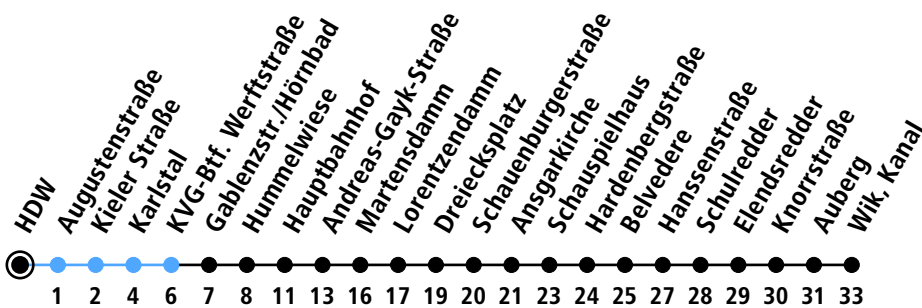

Dietrichsdorf ▶ Wellingdorf ▶ Gaarden ▶ Hbf ▶ Wik

Uhr	Montag - Freitag	Samstag	Sonn-/Feiertag
4	50	50	50
5	12 27 42 56	20 50	20 50
6	08 18 25 33 40 48 55	20 50	20 50
7	03 10 18 25 33 40 48 55	20 50	20 50
8	03 10 18 25 33 40 48 55	20 33 48 58	20 50
9	03 10 18 28 38 48 58	08 18 28 38 48 58	20 50
10	08 18 28 38 48 58	08 18 28 38 48 58	20 50
11	08 18 28 38 48 58	08 18 28 38 48 58	20 50
12	08 18 28 38 48 58	08 18 28 38 48 58	20 50
13	08 18 28 38 48 58	08 18 28 38 48 58	20 50
14	08 18 25 33 40 48 55	08 18 28 38 48 58	20 50
15	03 10 18 25 33 40 48 55	08 18 28 38 48 58	20 50
16	03 10 18 25 33 40 48 55	08 18 28 38 48 58	20 50
17	03 10 18 25 33 40 48 55	08 18 28 38 48 58	20 50
18	03 10 18 28 38 48 58	08 18 28 38 48 58	20 50
19	08 18 28 38 48 58	08 18 28 38 48 58	20 50
20	20 50	20 50	20 50
21	20 50	20 50	20 50
22	20 50	20 50	20 50
23			
0			

Gültig ab 01.09.2024 (ohne Gewähr)

● Kurzstrecke (gilt nicht Mo-Fr 6-9 Uhr)