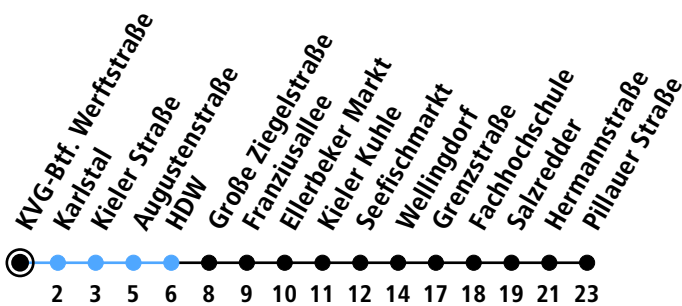

Uhr	Montag - Freitag	Samstag	Sonn-/Feiertag
4	25	25	25
5	10 27 42 57	10 40	10 40
6	13 28 35 43 50 58	10 25 40 55	10 40
7	05 13 20 28 35 43 50 58	10 25 40 55	10 40
8	05 13 20 28 35 43 50 58	10 25 40 55	10 40
9	05 13 20 28 38 48 58	06 18 30 42 54	10 40
10	08 18 28 38 48 58	06 18 30 42 54	10 40
11	08 18 28 38 48 58	06 18 30 42 54	10 40
12	08 18 28 38 48 58	06 18 30 42 54	10 40
13	08 18 28 38 48 58	06 18 30 42 54	10 40
14	08 18 28 35 43 50 58	06 18 30 42 54	10 40
15	05 13 20 28 35 43 50 58	06 18 30 42 54	10 40
16	05 13 20 28 35 43 50 58	06 18 30 42 54	10 40
17	05 13 20 28 35 43 50 58	06 18 30 42 54	10 40
18	05 13 20 28 38 48 58	06 18 30 42 54	10 40
19	08 18 28 38 48 58	06 18 30 42 54	10 40
20	08 18 40	06 18 40	10 40
21	10 40	10 40	10 40
22	10 40	10 40	10 40
23	10	10	10
0			

Gültig ab 10.12.2023 (ohne Gewähr)

● Kurzstrecke (gilt nicht Mo-Fr 6-9 Uhr)