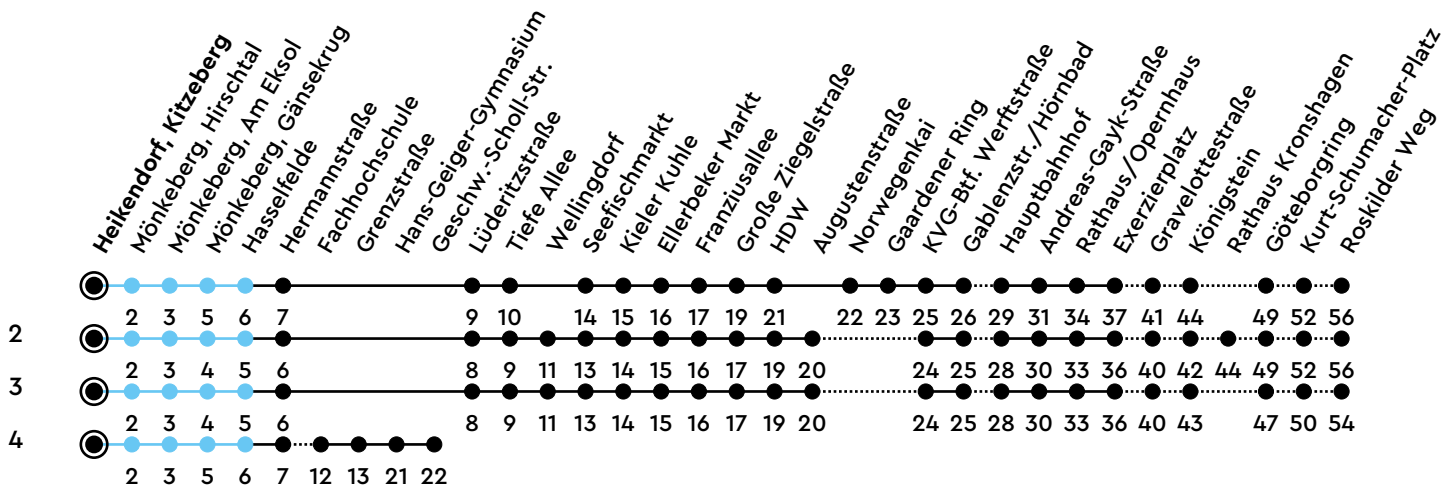

14

Heikendorf, Kitzeberg A Richtung Mettenhof

Uhr	Montag - Freitag	Samstag	Sonn-/Feiertag
4	49	47 ³	
5	19 50	17 ³ 47 ³	17 ²
6	20 44	17 ³ 47 ³	17 ² 47 ²
7	04 09 ⁴ _A 23 44	17 ³ 47 ³	17 ³ 47 ³
8	04 25 45	19 45	17 ³ 47 ³
9	15 45	15 45	17 ³ 47 ³
10	15 44	15 45	17 ³ 47 ³
11	14 43	15 45	13 ³ 43 ³
12	13 43	15 45	13 ³ 43 ³
13	05 20 _B 25 44	15 45	13 ³ 43 ³
14	04 24 44	15 45	13 ³ 43 ³
15	04 23 43	15 45	13 ³ 43 ³
16	04 25 45	15 45	13 ³ 43 ³
17	05 25 45	15 45	17 ³ 47 ³
18	15 45	15 45	17 ³ 47 ³
19	15 43 ²	15 47 ²	17 ² 47 ²
20	13 ² 43 ²	17 ² 47 ²	17 ² 47 ²
21	17 ² 47 ²	17 ² 47 ²	17 ² 47 ²
22	17 ² 47 ² _C	17 ² 47 ² _C	17 ² 47 ² _C
23	17 ² _D	17 ² _D	17 ² _D
0			

Bitte beachten Sie die Sonderfahrpläne von Heiligabend bis Neujahr.

Gültig ab 01.01.2025 (ohne Gewähr)

A = Nur an Schultagen

C = Fährt bis Hauptbahnhof

B = Nur an Schultagen; fährt bis Hauptbahnhof

D = Weiter als Linie N14 bis Mettenhof; fährt bis Hauptbahnhof