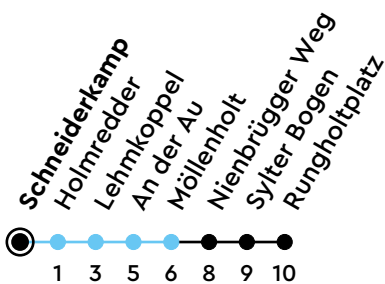

22 Schneiderkamp D Richtung Suchsdorf

Uhr	Montag - Freitag	Samstag	Sonn-/Feiertag
4			
5	07 52	07 52	07
6	25 55	22 52	22
7	26 56	22 52	22
8	26 56	23 53	22 52
9	26 56	25 55	22 52
10	25 55	25 55	22 52
11	25 55	25 55	22 52
12	26 56	25 55	23 53
13	26 56	25 55	23 53
14	26 56	25 55	23 53
15	26 56	25 55	23 53
16	26 55	25 55	23 53
17	25 55	25 55	23 53
18	25 55	25 55	23 52
19	25 55	25 55	22 52
20	25 53	25 52	22 52
21	22 52	22 52	22 52
22	22 52	22 52	22 52
23	22	22	22
0			

Bitte beachten Sie die Sonderfahrpläne von Heiligabend bis Neujahr.

Gültig ab 01.01.2025 (ohne Gewähr)

● Kurzstrecke (gilt nicht Mo-Fr 6-9 Uhr)