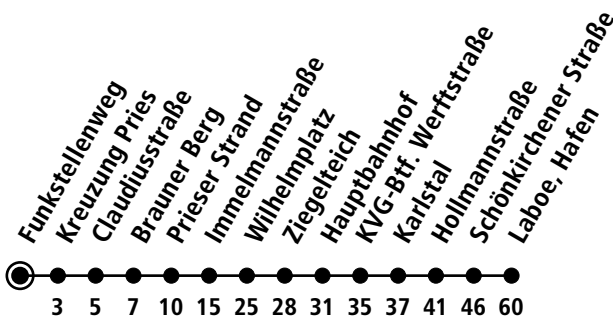

X92

📍 Funkstellenweg

Strande ▶ Schilksee ▶ Friedrichsort ▶ Kiel Hbf ▶ Laboe

Uhr	Montag - Freitag	Samstag	Sonn-/Feiertag
4			
5			
6			
7			
8			
9			
10			
11		17	12
12		17	12
13		17	12
14		17	12
15		17	12
16		17	12
17		17	12
18		17	12
19		12 _A	12 _A
20		12 _A	12 _A
21			
22			
23			
0			

Gültig vom 29.05.2024 bis voraussichtlich 20.10.2024 (ohne Gewähr)

A = Fährt bis Hauptbahnhof

● Kurzstreckentickets haben auf dieser Linie keine Gültigkeit.

KVG Kieler Verkehrsgesellschaft mbH
 Werftstraße 233-243 · 24143 Kiel
 ☎ 0431/2203-2203 · www.kvg-kiel.de