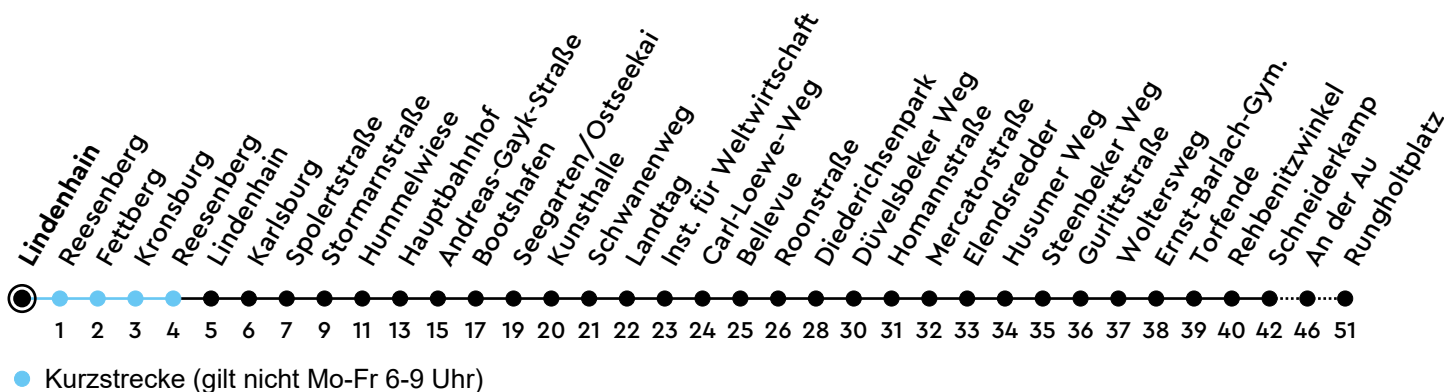

42 Lindenhain Richtung Suchsdorf

Uhr	Montag - Freitag	Samstag	Sonn-/Feiertag
4			
5		02	02
6		02	02
7	00 _A 01 _B 15	02	02
8		02	02
9		02	02
10		02	02
11		02	02
12		02	02
13		02	02
14		02	02
15		02	02
16		02	02
17		02	02
18		02	02
19		02	02
20	02	02	02
21	02	02	02
22	02	02	02
23	02	02	02
0			

Bitte beachten Sie die Sonderfahrpläne von Heiligabend bis Neujahr.

Gültig ab 28.04.2025 (ohne Gewähr)

A = Nur an Schultagen; weiter als Linie 91 bis Rankestr.; fährt bis Hauptbahnhof

B = Nur an Schultagen; weiter als Linie 31 bis Metzstr.; fährt bis Hauptbahnhof