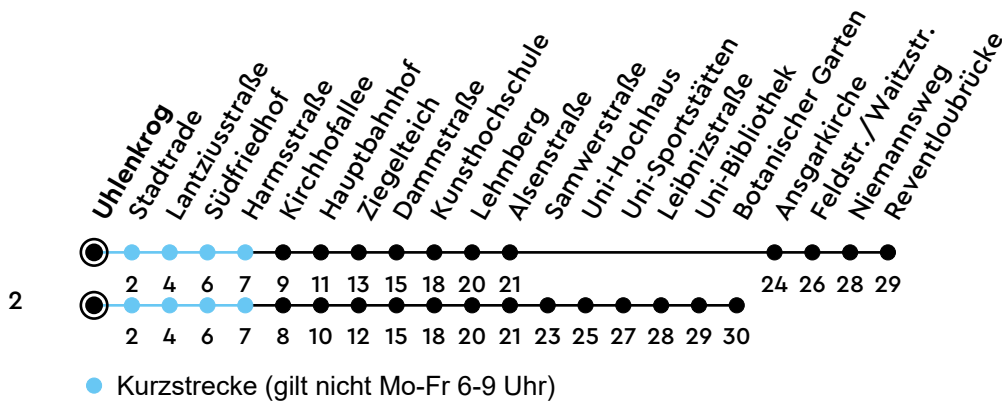

50·51

H Uhlenkrog A

Richtung Universität/Reventloubrücke

Uhr	Montag - Freitag	Samstag	Sonn-/Feiertag
4	36	36 _A	51
5	06 21 36 51	13 43	21 51
6	06 21 36 51	13 43	21 51
7	06 22 ² 37 52 ²	13 33 53	21 51
8	07 22 ² 37 52 ²	13 33 51	21 51
9	07 22 ² 37 52 ²	11 31 51	21 51
10	07 22 ² 37 52 ²	11 31 51	21 51
11	07 22 ² 37 52 ²	11 31 51	19 49
12	07 22 ² 37 52 ²	11 31 51	19 49
13	07 22 ² 37 52 ²	11 31 51	19 49
14	07 22 ² 37 52 ²	11 31 51	19 49
15	07 22 ² 37 52 ²	11 31 51	19 49
16	07 22 ² 37 52 ²	11 31 51	19 49
17	07 22 ² 36 51 ²	11 31 51	19 51
18	06 21 ² 36 51 ²	11 31 51	21 51
19	06 21 ² 36 51	11 31 51	21 51
20	19 51	22 52	21 51
21	21 51	22 52	21 51
22	21 51	22 52	21 51
23	06 _A		
0			

Bitte beachten Sie die Sonderfahrpläne von Heiligabend bis Neujahr.

Gültig ab 01.01.2025 (ohne Gewähr)

A = Fährt bis Hauptbahnhof

NAH.SH

KVG Kieler Verkehrsgesellschaft mbH
 Wertstraße 233-243 · 24143 Kiel
 ☎ 0431/2203-2203 · www.kvg-kiel.de