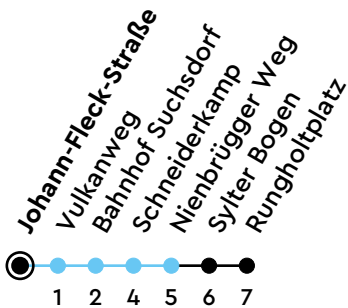

81

H Johann-Fleck-Straße B Richtung Suchsdorf

Uhr	Montag - Freitag	Samstag	Sonn-/Feiertag
4			
5	22 52	37	
6	13 29 44 59	37	37
7	14 29 44 59	07 37	07 37
8	14 29 44 59	07 37	07 37
9	14 44	07 44	07 37
10	14 44	14 44	07 37
11	14 44	14 44	07 37
12	14 44	14 44	07 37
13	14 45	14 44	07 37
14	14 29 44 59	14 44	07 37
15	14 29 44 59	14 44	07 37
16	15 30 45	14 44	07 37
17	00 14 29 44 59	14 44	07 37
18	14 29 44 59	14 44	07 37
19	14 29 44 59	14 44	07 37
20	14 38	14 37	07 37
21	08 37	07 37	07 37
22	07 37	07 37	07 37
23	07	07	07
0			

Bitte beachten Sie die Sonderfahrpläne von Heiligabend bis Neujahr.

Gültig ab 01.01.2025 (ohne Gewähr)

● Kurzstrecke (gilt nicht Mo-Fr 6-9 Uhr)