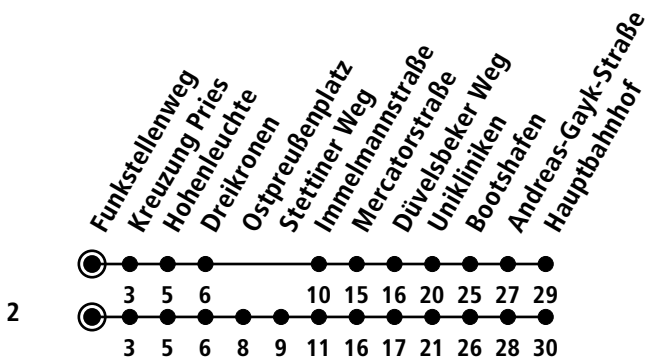

X30

Funkstellenweg Strande ▶ Schilksee ▶ Wik ▶ Kiel Hbf

Uhr	Montag - Freitag	Samstag	Sonn-/Feiertag
4			
5	17 50		
6	20 50		
7	05 ² _A 20 50		
8	20 50		
9	20 50		
10	20 50		
11	20 50		
12	20 50		
13	20 50		
14	20 50		
15	20 50		
16	20 50		
17	20 50		
18	20 50		
19	20 50		
20			
21			
22			
23			
0			

Gültig ab 21.06.2024 (ohne Gewähr)

A = Nur an Schultagen

• Kurzstreckentickets haben auf der Linie X30 keine Gültigkeit.

KVG Kieler Verkehrsgesellschaft mbH
Werftstraße 233-243 · 24143 Kiel
☎ 0431/2203-2203 · www.kvg-kiel.de