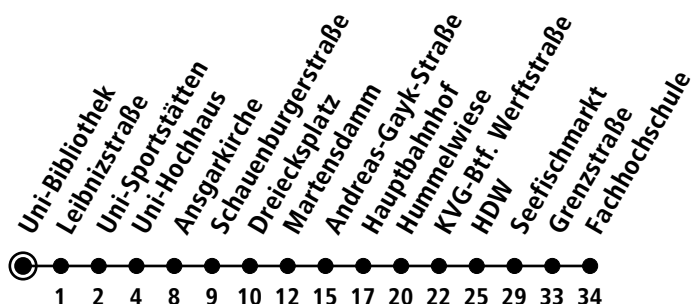

Uhr	Montag - Freitag	Samstag	Sonn-/Feiertag
4			
5			
6			
7	26 46		
8	06 26 46		
9	06 26 46		
10	06 26 46		
11	06 26 46		
12	06 26 46		
13	06 26 46 56 <sub>A</sub>		
14	06 26 46		
15	06 26 46 56 <sub>A</sub>		
16	06 26 46		
17	06 26 46 56 <sub>A</sub>		
18	06 26 46		
19	06 26 46		
20	06 <sub>B</sub>		
21			
22			
23			
0			

Gültig ab 10.12.2023 (ohne Gewähr)

A = Nur während der Vorlesungszeiten; fährt bis Hauptbahnhof

B = Fährt bis Hauptbahnhof

● Kurzstreckentickets haben auf der Linie X60 keine Gültigkeit.