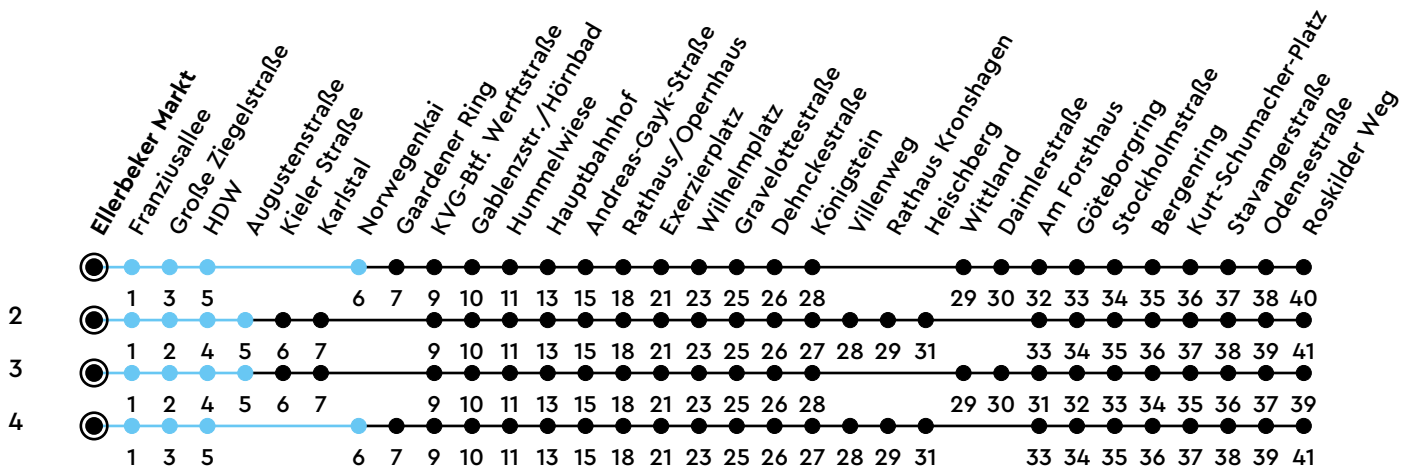

14

Ellerbeker Markt A Richtung Mettenhof

Uhr	Montag - Freitag	Samstag	Sonn-/Feiertag
4			
5	03 33	02 ³ 32 ³	32 ²
6	06 36	02 ³ 32 ³	32 ²
7	01 21 40	02 ³ 32 ³	02 ² 32 ³
8	01 21 41	02 ³ 33	02 ³ 32 ³
9	01 31	01 31	02 ³ 32 ³
10	01 31	01 31	02 ³ 32 ³
11	01 31	01 31	02 ³ 30 ³
12	00 30	01 31	00 ³ 30 ³
13	00 22 37 _A 42	01 31	00 ³ 30 ³
14	01 21 41	01 31	00 ³ 30 ³
15	01 21 40	01 31	00 ³ 30 ³
16	00 21 41	01 31	00 ³ 30 ³
17	01 21 41	01 31	00 ³ 32 ³
18	01 31	01 31 ⁴	02 ³ 32 ³
19	01 31	01 ⁴ 31 ⁴	02 ³ 32 ²
20	00 ² 30 ²	02 ² 32 ²	02 ² 32 ²
21	00 ² 32 ²	02 ² 32 ²	02 ² 32 ²
22	02 ² 32 ²	02 ² 32 ²	02 ² 32 ²
23	02 ² _B 32 ² _C	02 ² _B 32 ² _C	02 ² _B 32 ² _C
0			

Bitte beachten Sie die Sonderfahrpläne von Heiligabend bis Neujahr.

Gültig ab 01.01.2025 (ohne Gewähr)

A = Nur an Schultagen; fährt bis Hauptbahnhof

C = Weiter als Linie N14 bis Mettenhof; fährt bis Hauptbahnhof

B = Fährt bis Hauptbahnhof

● Kurzstrecke (gilt nicht Mo-Fr 6-9 Uhr)

NAH.SH

KVG Kieler Verkehrsgesellschaft mbH
Werftstraße 233-243 · 24143 Kiel
☎ 0431/2203-2203 · www.kvg-kiel.de

ECHTZEIT: