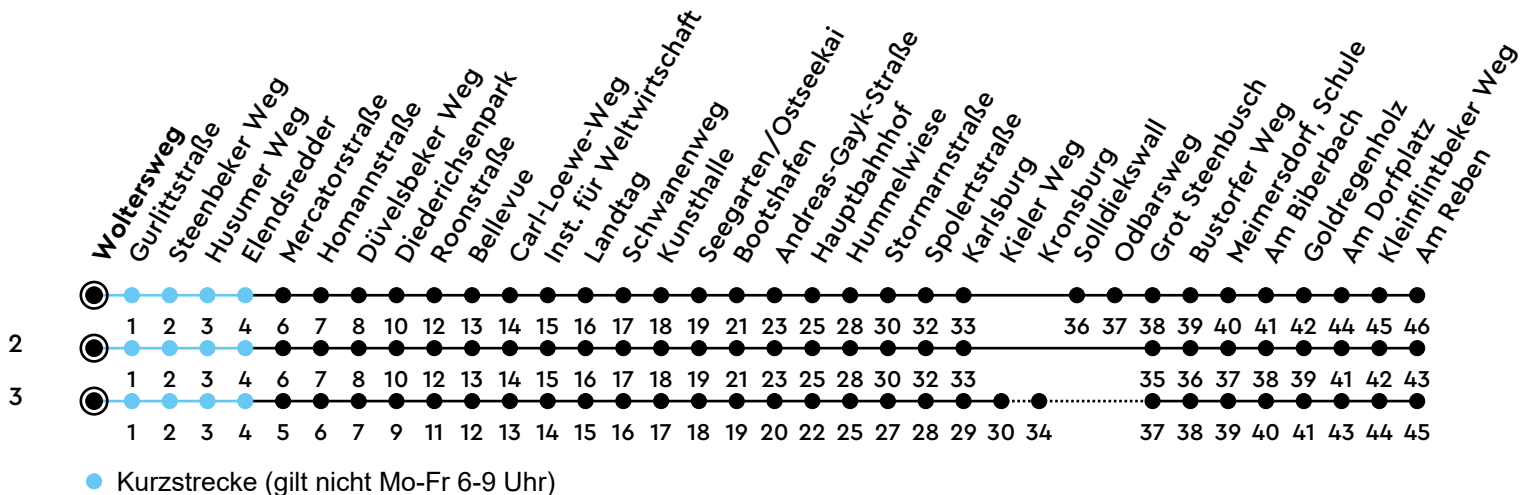

## H Woltersweg A Richtung Meimersdorf

Uhr	Montag - Freitag	Samstag	Sonn-/Feiertag
4	53 <sup>2</sup>	53 <sup>3</sup>	53 <sup>3</sup>
5	34 49 <sup>2</sup>	24 53 <sup>3</sup>	53 <sup>3</sup>
6	01 16 <sup>2</sup> 31 46 <sup>2</sup>	24 53 <sup>3</sup>	23 53 <sup>3</sup>
7	01 16 <sup>2</sup> 31 46 <sup>2</sup>	24 53 <sup>3</sup>	23 53 <sup>3</sup>
8	01 16 <sup>2</sup> 31 46 <sup>2</sup>	24 54 <sup>3</sup>	23 53 <sup>3</sup>
9	01 16 <sup>2</sup> 31 46 <sup>2</sup>	24 54 <sup>3</sup>	23 53 <sup>3</sup>
10	01 16 <sup>2</sup> 31 46 <sup>2</sup>	24 54 <sup>3</sup>	23 53 <sup>3</sup>
11	01 16 <sup>2</sup> 31 46 <sup>2</sup>	24 54 <sup>3</sup>	23 53 <sup>3</sup>
12	01 16 <sup>2</sup> 31 46 <sup>2</sup>	24 54 <sup>3</sup>	20 53 <sup>3</sup>
13	01 16 <sup>2</sup> 31 46 <sup>2</sup>	24 54 <sup>3</sup>	20 53 <sup>3</sup>
14	01 16 <sup>2</sup> 31 46 <sup>2</sup>	24 54 <sup>3</sup>	20 53 <sup>3</sup>
15	00 16 <sup>2</sup> 31 46 <sup>2</sup>	24 54 <sup>3</sup>	20 53 <sup>3</sup>
16	01 16 <sup>2</sup> 31 46 <sup>2</sup>	24 54 <sup>3</sup>	20 53 <sup>3</sup>
17	01 16 <sup>2</sup> 31 46 <sup>2</sup>	24 54 <sup>3</sup>	20 53 <sup>3</sup>
18	01 16 <sup>2</sup> 31 46 <sup>2</sup>	24 54 <sup>3</sup>	23 53 <sup>3</sup>
19	01 16 <sup>2</sup> 31 53 <sup>3</sup>	24 53 <sup>3</sup>	23 53 <sup>3</sup>
20	23 53 <sup>3</sup>	23 53 <sup>3</sup>	23 53 <sup>3</sup>
21	23 53 <sup>3</sup>	23 53 <sup>3</sup>	23 53 <sup>3</sup>
22	23 53 <sub>A</sub>	23 53 <sub>A</sub>	23 53 <sub>A</sub>
23	23 <sub>B</sub>	23 <sub>B</sub>	23 <sub>B</sub>
0			

Bitte beachten Sie die Sonderfahrpläne von Heiligabend bis Neujahr.

Gültig ab 01.01.2025 (ohne Gewähr)

A = Weiter als Linie N42 bis Meimersdorf; fährt bis Hauptbahnhof  
B = Fährt bis Hauptbahnhof

NAH.SH